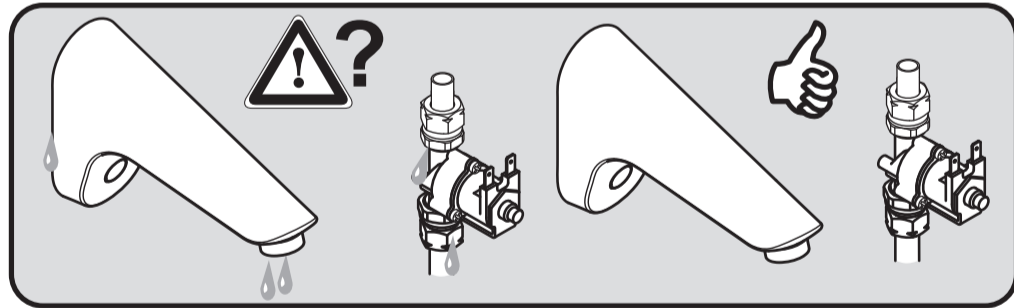

Leistung:
Power: **6W**
Puissance:
Potenza:
Eingangsspannung:
Input voltage: **100V - 240V~ 50 - 60Hz**
Tension d'entrée:
Tensione di ingresso:
Schutzklasse:
Protection class: **II**
Classe de protection:
Classe di protezione:
Zulassung EU:
Approval EU: **EN 60950, EN 60335**
Autorisation EU:
Omologazione EU:
Zulassung UL:
Approval UL: **UL 1310**
Autorisation UL:
Omologazione UL:

P 0.1 bar	Q 5.0 l/min		
P 3.0 bar	Q 4.7 l/min		

	P bar	MIN. 0,1		MAX. 5	
	T °C	MAX. 80		65	55

DIN EN 60730-1: Type 1

Ideal Standard International BVBA
Chaussée de Wavre, 1789 - box 15
1160 Bruxelles
Belgium

www.idealstandardinternational.com