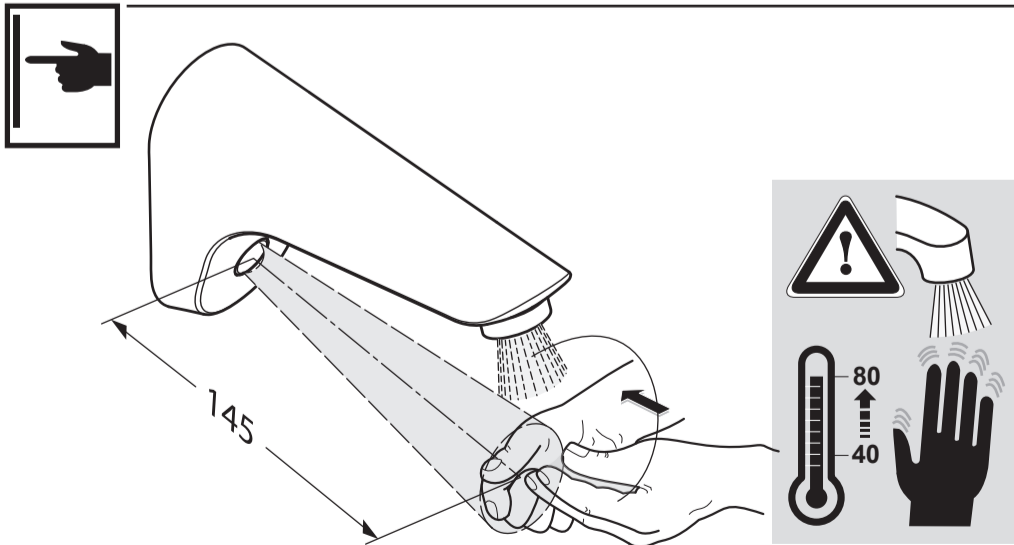

Leistung:
Power: **6W**
Puissance:
Potenza:
Eingangsspannung:
Input voltage: **100V - 240V~ 50 - 60Hz**
Tension d'entrée:
Tensione di ingresso:
Schutzklasse:
Protection class: **II**
Classe de protection:
Classe di protezione:
Zulassung EU:
Approval EU: **EN 60950, EN 60335**
Autorisation EU:
Omologazione EU:
Zulassung UL:
Approval UL: **UL 1310**
Autorisation UL:
Omologazione UL:

P 0.1 bar	Q 5.0 l/min		
P 3.0 bar	Q 4.7 l/min		

	P bar	MIN. 0,1		MAX. 5	
	T °C	MAX. 80		65	55

DIN EN 60730-1: Type 1

Ideal Standard International BVBA
Chaussée de Wavre, 1789 - box 15
1160 Bruxelles
Belgium

www.idealstandardinternational.com