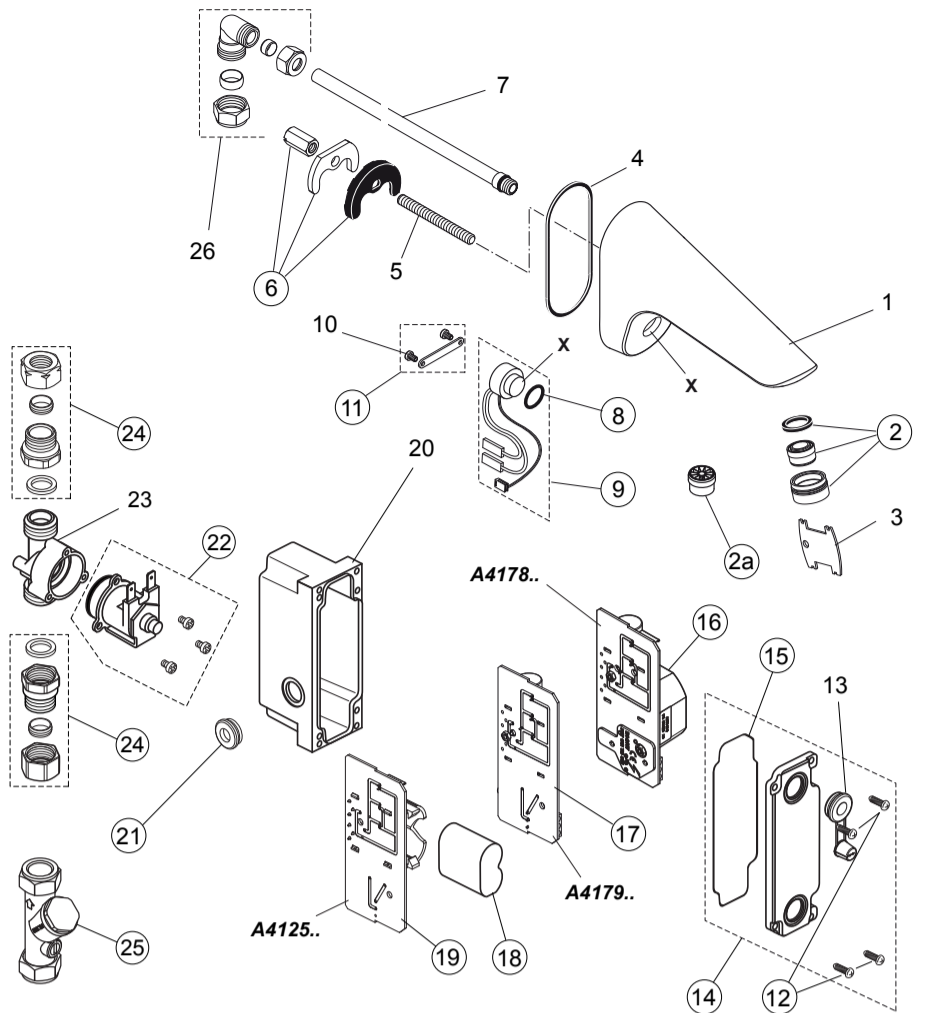

XX = AA,AD,..

Leistung:
 Power: **6W**
 Puissance:
 Potenza:
 Eingangsspannung:
 Input voltage: **100V - 240V~ 50 - 60Hz**
 Tension d'entrée:
 Tensione di ingresso:
 Schutzklasse:
 Protection class: **II**
 Classe de protection:
 Classe di protezione:
 Zulassung EU:
 Approval EU: **EN 60950, EN 60335**
 Autorisation EU:
 Omologazione EU:
 Zulassung UL:
 Approval UL: **UL 1310**
 Autorisation UL:
 Omologazione UL:

P 0.1 bar	Q 5.0 l/min		
P 3.0 bar	Q 4.7 l/min		

	P bar	MIN. 0,1		MAX. 5	
	T °C	MAX. 80		65	55

DIN EN 60730-1: Type 1

Ideal Standard International BVBA
 Chaussée de Wavre, 1789 - box 15
 1160 Bruxelles
 Belgium

www.idealstandardinternational.com

*Armitage
 Shanks*

SENSORFLOW 21
 A 4125 .. A 4178 .. A 4179 ..

0511 / A 866 373
 (+ A 865 708)
 Made in Germany