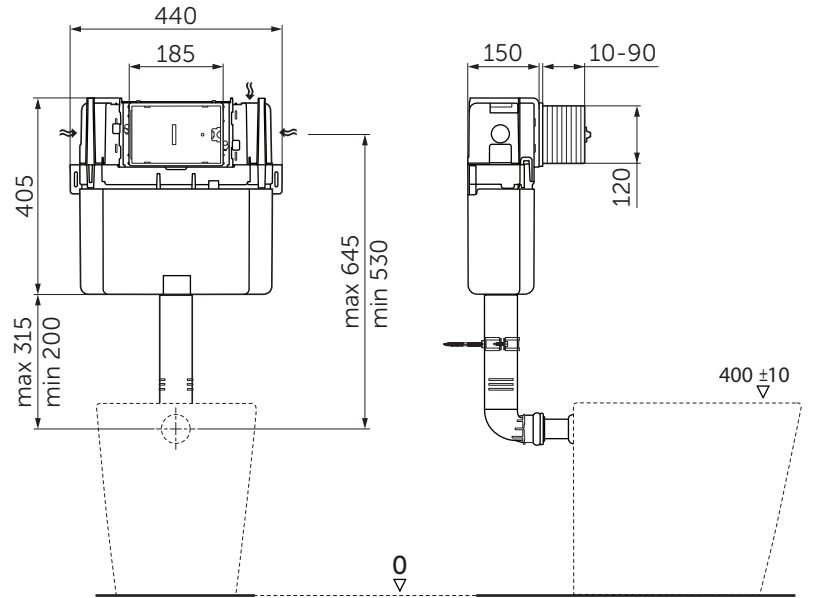

# PROSYS

WC CISTERN 150 M

Installation - Installazione - Installation - Montage - Instalación - Montering - Монтаж  
Montáž - Paigaldamine - Εγκατάσταση - Beszerelés - Montavimas - Montāža - Instalare  
Инсталација - Montaž - Установка - Montaža - Montáž - Montaj - Інсталяція

(dimensions in millimeters)

1

2 A

2 B

3

FRONT

TOP

4