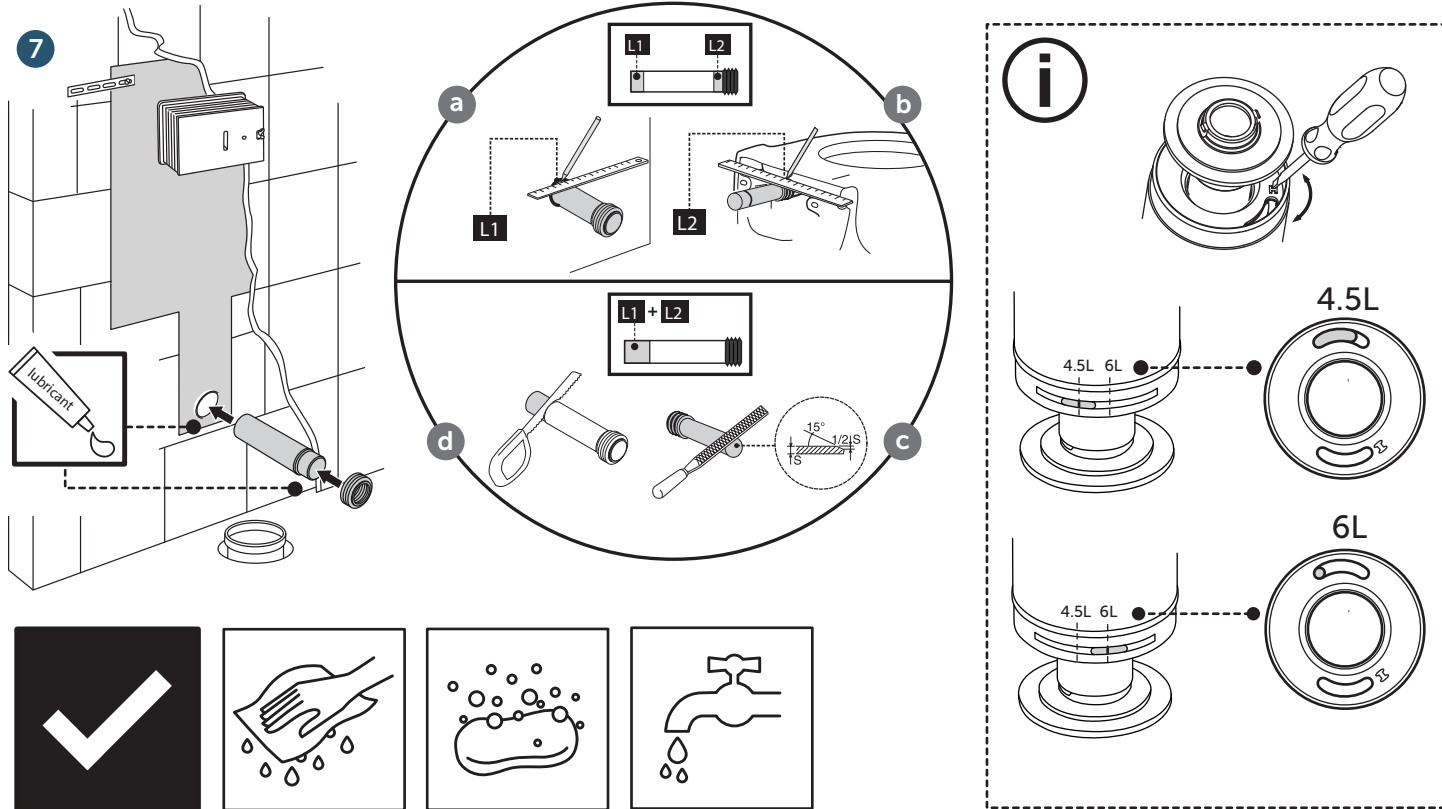

6

7

Ideal Standard International NV
Corporate Village – Gent Building
Da Vincilaan 2
B1935 – Zaventem
Belgium

BE +32 (0)2 325 66 33
BG +359 675 30362
DE +49 (0)228 521 580
EG +202 26969700
FR +33 (0)1 49 38 28 00
GB 0870 129 6085
GR +30 210 67 90 810
HR +38591 22 99 304

HU +36 30 6991 594
IT 800 652 290
ME +971 4 804 2400
NL +31 (0)77 355 08 08
PL +48 71 7868 301/302
RO +40 21 3223 201/202
SI 00386 59 919040
TR +90 216 314 87 87

UA +359 675 30 468
AL/XK/BA +359 887 709 696
CZ/SK +420 417 592 179
DK/NO/SE +45 75 84 10 10
ES/PT +34 93 561 80 00
LV/LT/EE +371 673 57 792
RS/MK/ME +381 11 713 80 58
RU/MD +7 495 669 23 11