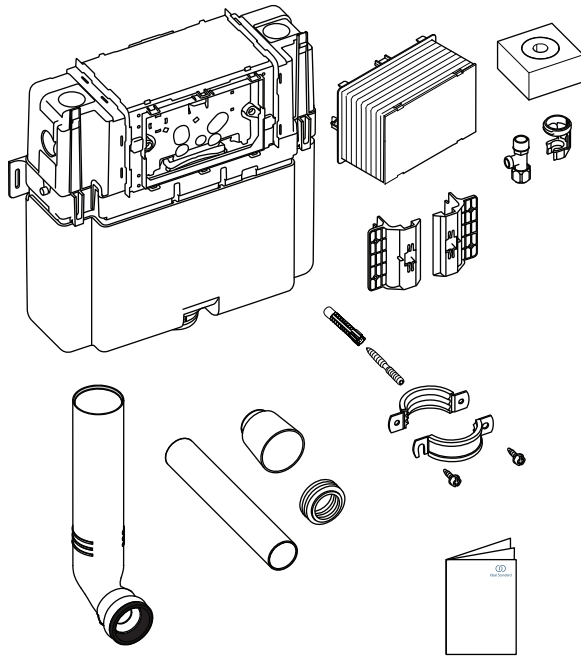

# PROSYS

WC CISTERN 150 M

Installation - Installazione - Installation - Montage - Instalación - Montering - Монтаж  
Montáž - Paigaldamine - Εγκατάσταση - Beszerelés - Montavimas - Montāža - Instalare  
Инсталација - Montaž - Установка - Montaža - Montáž - Montaj - Інсталяція

(dimensions in millimeters)

1

2 A

2 B

3

FRONT

TOP

4