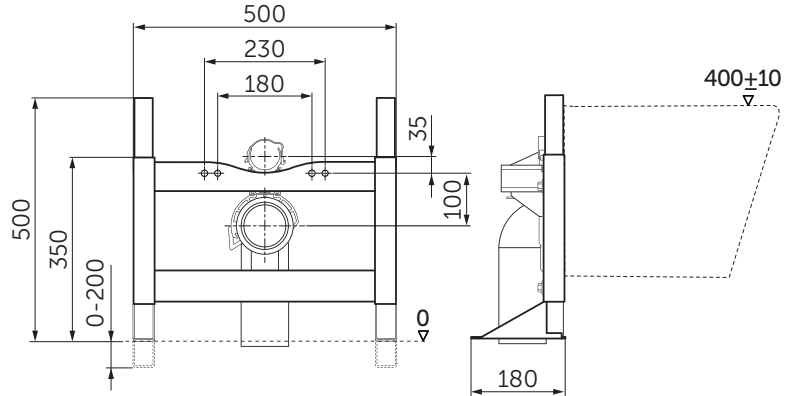

# PROSYS

Half Frame FS

Installation - Installazione - Installation - Montage - Instalación - Montering - Монтаж  
 Montáž - Paigaldamine - Εγκατάσταση - Beszerelés - Montavimas - Montāža - Instalare  
 Инсталлация - Montaž - Установка - Montaža - Montáž - Montaj - Інсталяція

(dimensions in millimetres)

5

6

i

Ideal Standard International NV  
 Corporate Village – Gent Building  
 Da Vincilaan 2  
 B1935 – Zaventem  
 Belgium

BE +32 (0)2 325 66 33  
 BG +359 675 30362  
 DE +49 (0)228 521 580  
 EG +202 26969700  
 FR +33 (0)1 49 38 28 00  
 GB 0870 129 6085  
 GR +30 210 67 90 810  
 HR +38591 22 99 304