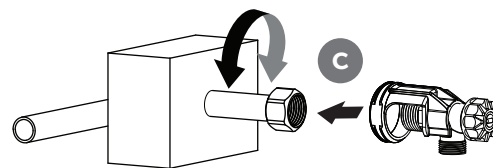

PROSYS

WC Frame 150 | Mechanic | Class 2

Installation - Installazione - Installation - Montage - Instalación - Montering - Монтаж
 Montáž - Paigaldamine - Εγκατάσταση - Beszerelés - Montavimas - Montāža - Instalare
 Инсталација - Montaž - Установка - Montaža - Montáž - Montaj - Інсталяція

(dimensions in millimeters)

5 TOP

5 FRONT

i

i

18

Pressure < 1 bar

Ideal Standard International NV
 Corporate Village – Gent Building
 Da Vincilaan 2
 B1935 – Zaventem
 Belgium