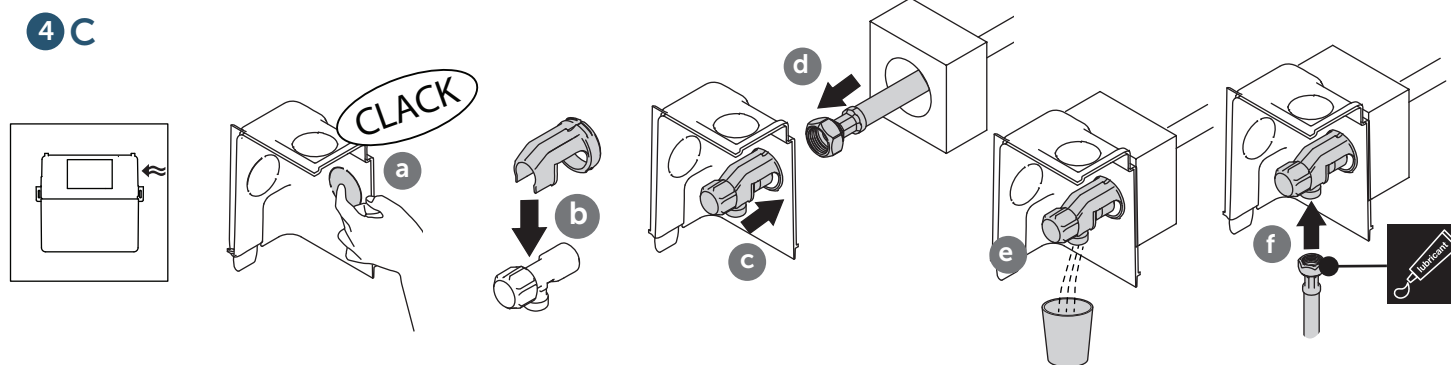

PROSYS

WC Frame 150 | Mechanic | Class 2

Installation - Installazione - Installation - Montage - Instalación - Montering - Монтаж
 Montáž - Paigaldamine - Εγκατάσταση - Beszerelés - Montavimas - Montāža - Instalare
 Инсталација - Montaž - Установка - Montaža - Montáž - Montaj - Інсталяція

(dimensions in millimeters)

5 TOP

5 FRONT

i

i

18

Pressure < 1 bar

Ideal Standard International NV
 Corporate Village – Gent Building
 Da Vincilaan 2
 B1935 – Zaventem
 Belgium