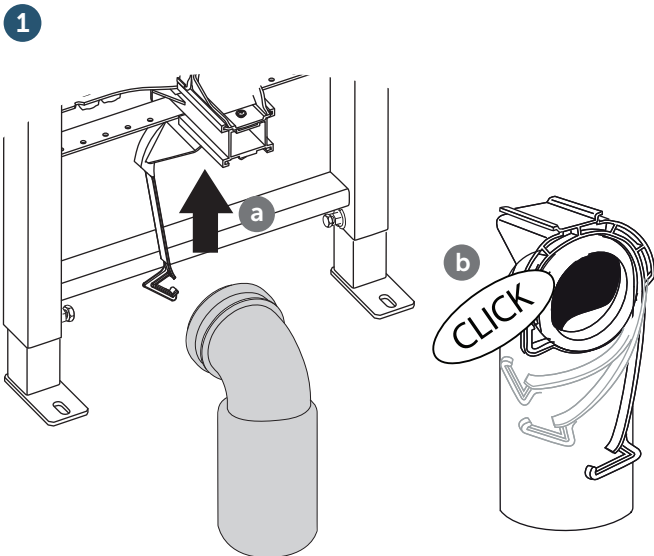

PROSYS

WC Frame 150 | Mechanic | Class 2

Installation - Installazione - Installation - Montage - Instalación - Montering - Монтаж
 Montáž - Paigaldamine - Εγκατάσταση - Beszerelés - Montavimas - Montāža - Instalare
 Инсталација - Montaž - Установка - Montaža - Montáž - Montaj - Інсталяція

(dimensions in millimeters)

5 TOP

5 FRONT

i

i

18

Pressure < 1 bar

Ideal Standard International NV
 Corporate Village – Gent Building
 Da Vincilaan 2
 B1935 – Zaventem
 Belgium