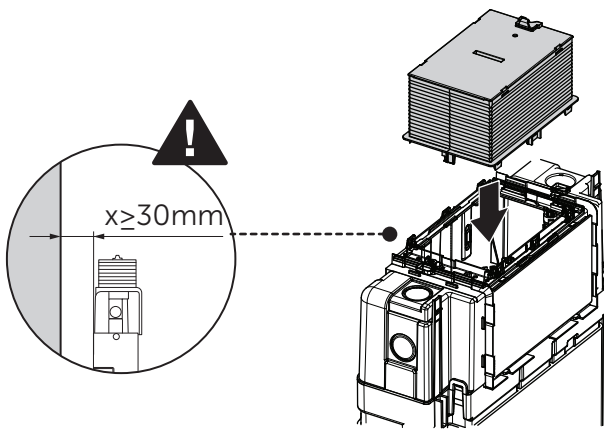

PROSYS

WC Frame 150 | Mechanic | Class 2

Installation - Installazione - Installation - Montage - Instalación - Montering - Монтаж
 Montáž - Paigaldamine - Εγκατάσταση - Beszerelés - Montavimas - Montāža - Instalare
 Инсталација - Montaž - Установка - Montaža - Montáž - Montaj - Інсталяція

(dimensions in millimeters)

5 TOP

5 FRONT

i

i

18

Pressure < 1 bar

Ideal Standard International NV
 Corporate Village – Gent Building
 Da Vincilaan 2
 B1935 – Zaventem
 Belgium