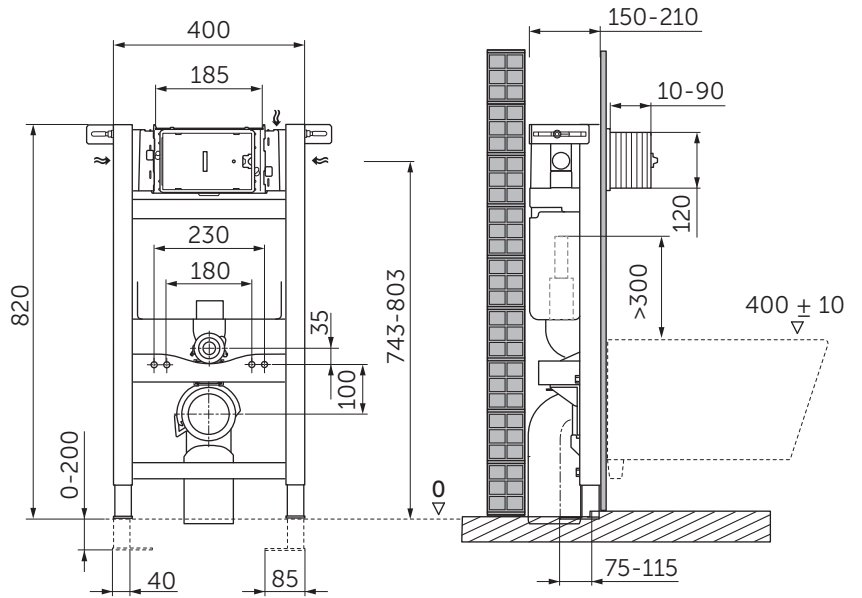

PROSYS

WC Frame 150 | Mechanic | Class 2

Installation - Installazione - Installation - Montage - Instalación - Montering - Монтаж
 Montáž - Paigaldamine - Εγκατάσταση - Beszerelés - Montavimas - Montāža - Instalare
 Инсталација - Montaž - Установка - Montaža - Montáž - Montaj - Інсталяція

(dimensions in millimeters)

5 TOP

5 FRONT

i

i

18

Pressure < 1 bar

Ideal Standard International NV
 Corporate Village – Gent Building
 Da Vincilaan 2
 B1935 – Zaventem
 Belgium