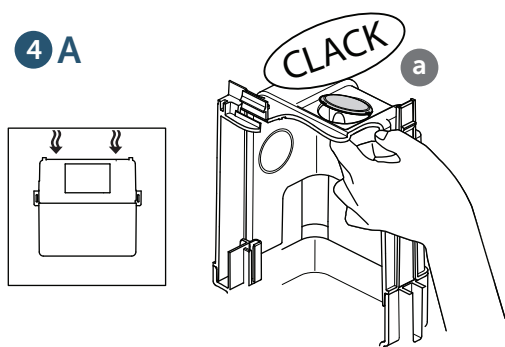

PROSYS

WC Frame 150 | Mechanic | Class 2

Installation - Installazione - Installation - Montage - Instalación - Montering - Монтаж
 Montáž - Paigaldamine - Εγκατάσταση - Beszerelés - Montavimas - Montāža - Instalare
 Инсталација - Montaž - Установка - Montaža - Montáž - Montaj - Інсталяція

(dimensions in millimeters)

5 TOP

5 FRONT

i

i

18

Pressure < 1 bar

Ideal Standard International NV
 Corporate Village – Gent Building
 Da Vincilaan 2
 B1935 – Zaventem
 Belgium