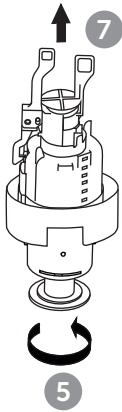

PROSYS

WC Frame 150 | Mechanic | Class 2

Installation - Installazione - Installation - Montage - Instalación - Montering - Монтаж
 Montáž - Paigaldamine - Εγκατάσταση - Beszerelés - Montavimas - Montāža - Instalare
 Инсталација - Montaž - Установка - Montaža - Montáž - Montaj - Інсталяція

(dimensions in millimeters)

5 TOP

5 FRONT

i

i

18

Pressure < 1 bar

Ideal Standard International NV
 Corporate Village – Gent Building
 Da Vincilaan 2
 B1935 – Zaventem
 Belgium