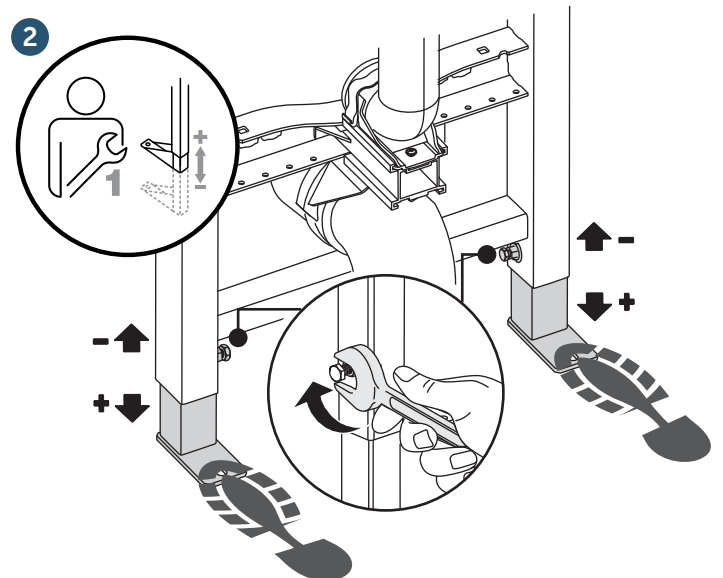

PROSYS

WC Frame 150 | Mechanic | Class 2

Installation - Installazione - Installation - Montage - Instalación - Montering - Монтаж
 Montáž - Paigaldamine - Εγκατάσταση - Beszerelés - Montavimas - Montāža - Instalare
 Инсталација - Montaž - Установка - Montaža - Montáž - Montaj - Інсталяція

(dimensions in millimeters)

5 TOP

5 FRONT

i

i

18

Pressure < 1 bar

Ideal Standard International NV
 Corporate Village – Gent Building
 Da Vincilaan 2
 B1935 – Zaventem
 Belgium