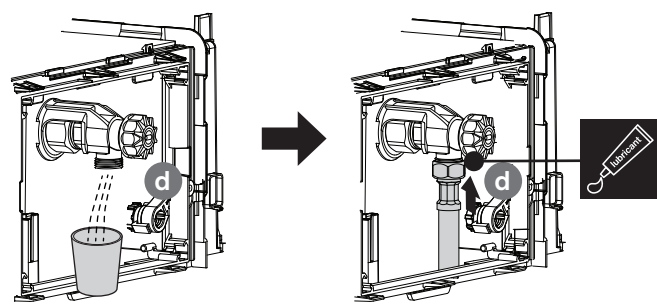

PROSYS

WC Frame 150 | Mechanic | Class 2

Installation - Installazione - Installation - Montage - Instalación - Montering - Монтаж
 Montáž - Paigaldamine - Εγκατάσταση - Beszerelés - Montavimas - Montāža - Instalare
 Инсталација - Montaž - Установка - Montaža - Montáž - Montaj - Інсталяція

(dimensions in millimeters)

5 TOP

5 FRONT

i

i

18

Pressure < 1 bar

Ideal Standard International NV
 Corporate Village – Gent Building
 Da Vincilaan 2
 B1935 – Zaventem
 Belgium