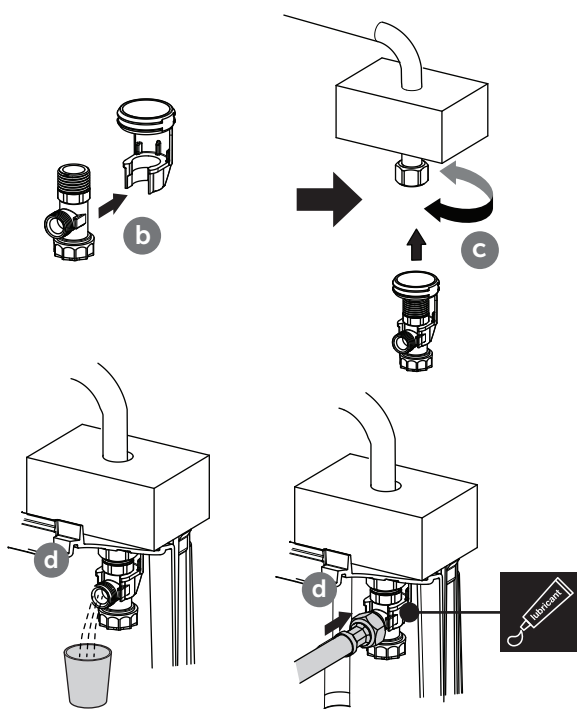

PROSYS

WC Frame 150 | Mechanic | Class 2

Installation - Installazione - Installation - Montage - Instalación - Montering - Монтаж
 Montáž - Paigaldamine - Εγκατάσταση - Beszerelés - Montavimas - Montāža - Instalare
 Инсталација - Montaž - Установка - Montaža - Montáž - Montaj - Інсталяція

(dimensions in millimeters)

5 TOP

5 FRONT

i

i

18

Pressure < 1 bar

Ideal Standard International NV
 Corporate Village – Gent Building
 Da Vincilaan 2
 B1935 – Zaventem
 Belgium