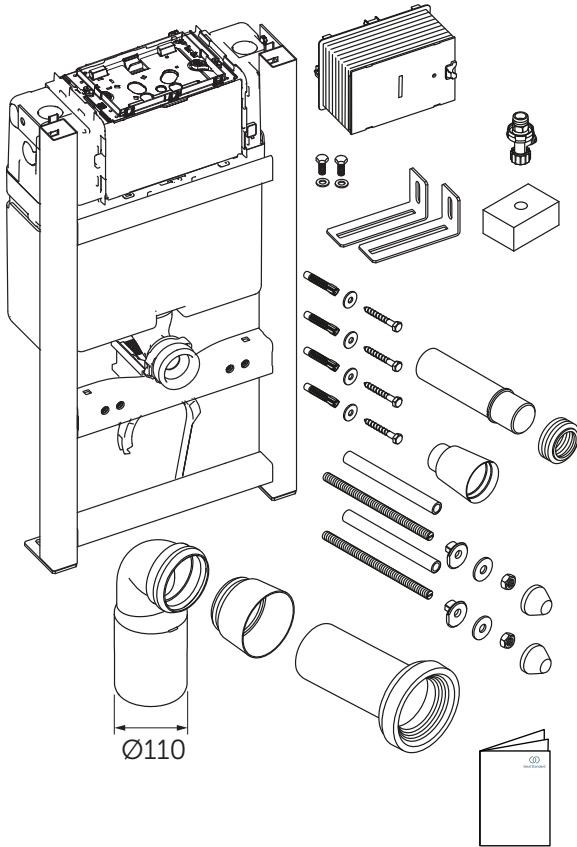

PROSYS

WC Frame 150 | Mechanic | Class 2

Installation - Installazione - Installation - Montage - Instalación - Montering - Монтаж
 Montáž - Paigaldamine - Εγκατάσταση - Beszerelés - Montavimas - Montāža - Instalare
 Инсталација - Montaž - Установка - Montaža - Montáž - Montaj - Інсталяція

(dimensions in millimeters)

5 TOP

5 FRONT

i

i

18

Pressure < 1 bar

Ideal Standard International NV
 Corporate Village – Gent Building
 Da Vincilaan 2
 B1935 – Zaventem
 Belgium