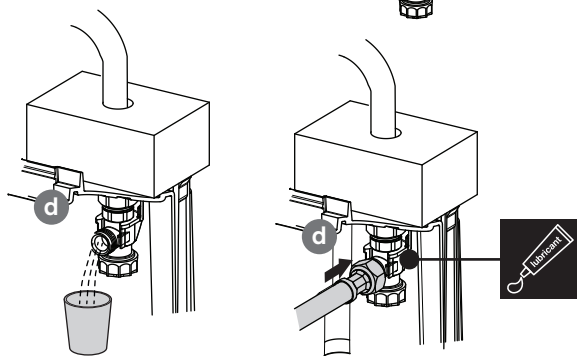

PROSYS

WC Frame 150 | Mechanic | Class 2

Installation - Installazione - Installation - Montage - Instalación - Montering - Монтаж
 Montáž - Paigaldamine - Εγκατάσταση - Beszerelés - Montavimas - Montāža - Instalare
 Инсталација - Montaž - Установка - Montaža - Montáž - Montaj - Інсталяція

(dimensions in millimeters)

5 TOP

5 FRONT

i

i

18

Pressure < 1 bar

Ideal Standard International NV
 Corporate Village – Gent Building
 Da Vincilaan 2
 B1935 – Zaventem
 Belgium