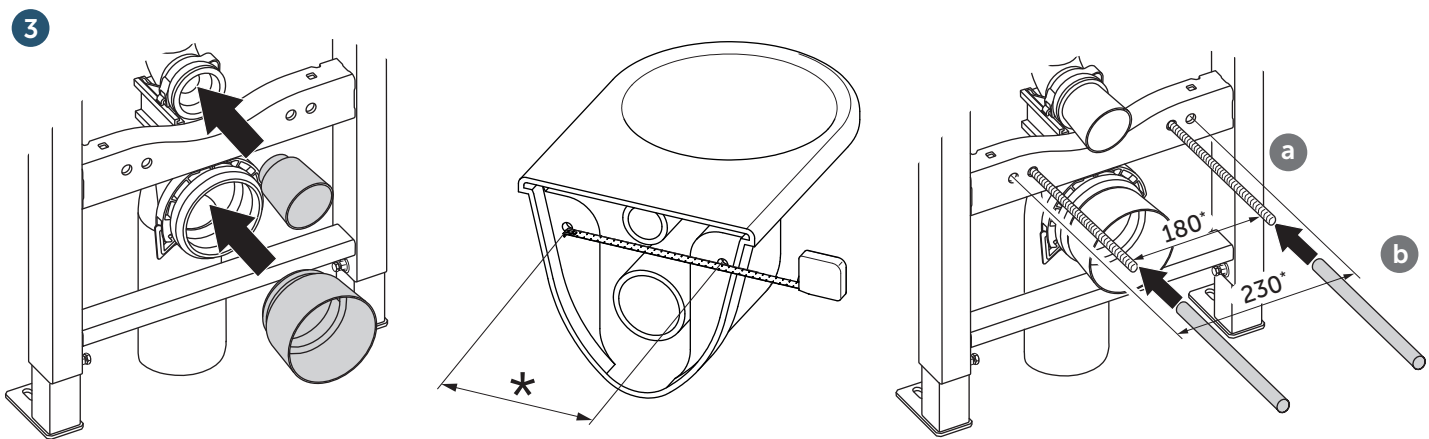

PROSYS

WC Frame 150 | Mechanic | Class 2

Installation - Installazione - Installation - Montage - Instalación - Montering - Монтаж
 Montáž - Paigaldamine - Εγκατάσταση - Beszerelés - Montavimas - Montāža - Instalare
 Инсталација - Montaž - Установка - Montaža - Montáž - Montaj - Інсталяція

(dimensions in millimeters)

5 TOP

5 FRONT

i

i

18

Pressure < 1 bar

Ideal Standard International NV
 Corporate Village – Gent Building
 Da Vincilaan 2
 B1935 – Zaventem
 Belgium