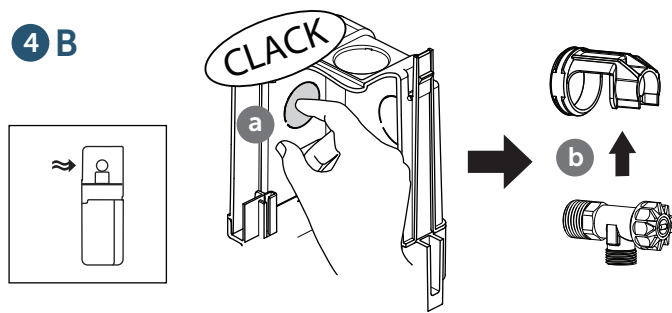

PROSYS

WC Frame 150 | Mechanic | Class 2

Installation - Installazione - Installation - Montage - Instalación - Montering - Монтаж
 Montáž - Paigaldamine - Εγκατάσταση - Beszerelés - Montavimas - Montāža - Instalare
 Инсталација - Montaž - Установка - Montaža - Montáž - Montaj - Інсталяція

(dimensions in millimeters)

5 TOP

5 FRONT

i

i

18

Pressure < 1 bar

Ideal Standard International NV
 Corporate Village – Gent Building
 Da Vincilaan 2
 B1935 – Zaventem
 Belgium