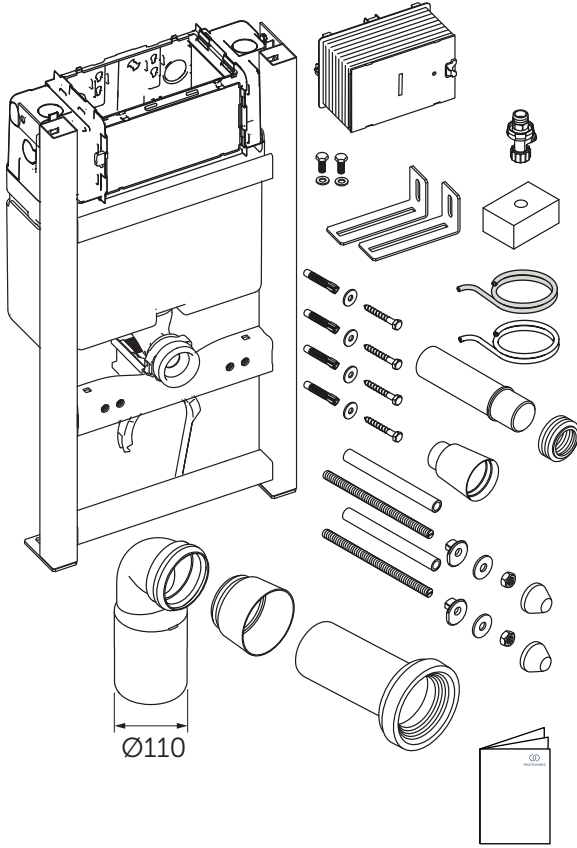

PROSYS

WC Frame 150 | Pneumatic | Class 2

Installation - Installazione - Installation - Montage - Instalación - Montering - Монтаж
 Montáž - Paigaldamine - Εγκατάσταση - Beszerelés - Montavimas - Montāža - Instalare
 Инсталација - Montaž - Установка - Montaža - Montáž - Montaj - Інсталяція

(dimensions in millimeters)

5

6 TOP

7 FRONT

8

1

2

3