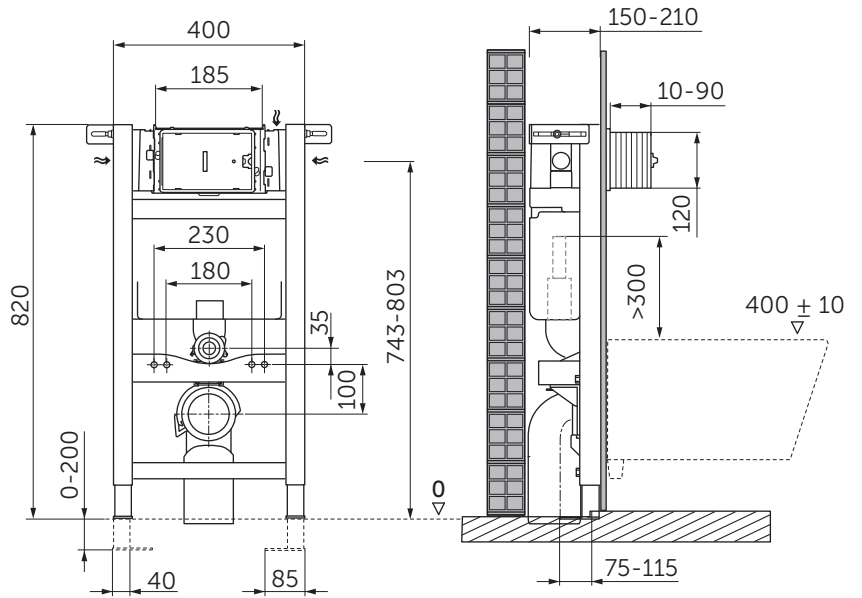

PROSYS

WC Frame 150 | Pneumatic | Class 2

Installation - Installazione - Installation - Montage - Instalación - Montering - Монтаж
 Montáž - Paigaldamine - Εγκατάσταση - Beszerelés - Montavimas - Montāža - Instalare
 Инсталација - Montaž - Установка - Montaža - Montáž - Montaj - Інсталяція

(dimensions in millimeters)

5

6 TOP

7 FRONT

8

1

2

3

4

5

6

7

8

CLICK

9

10