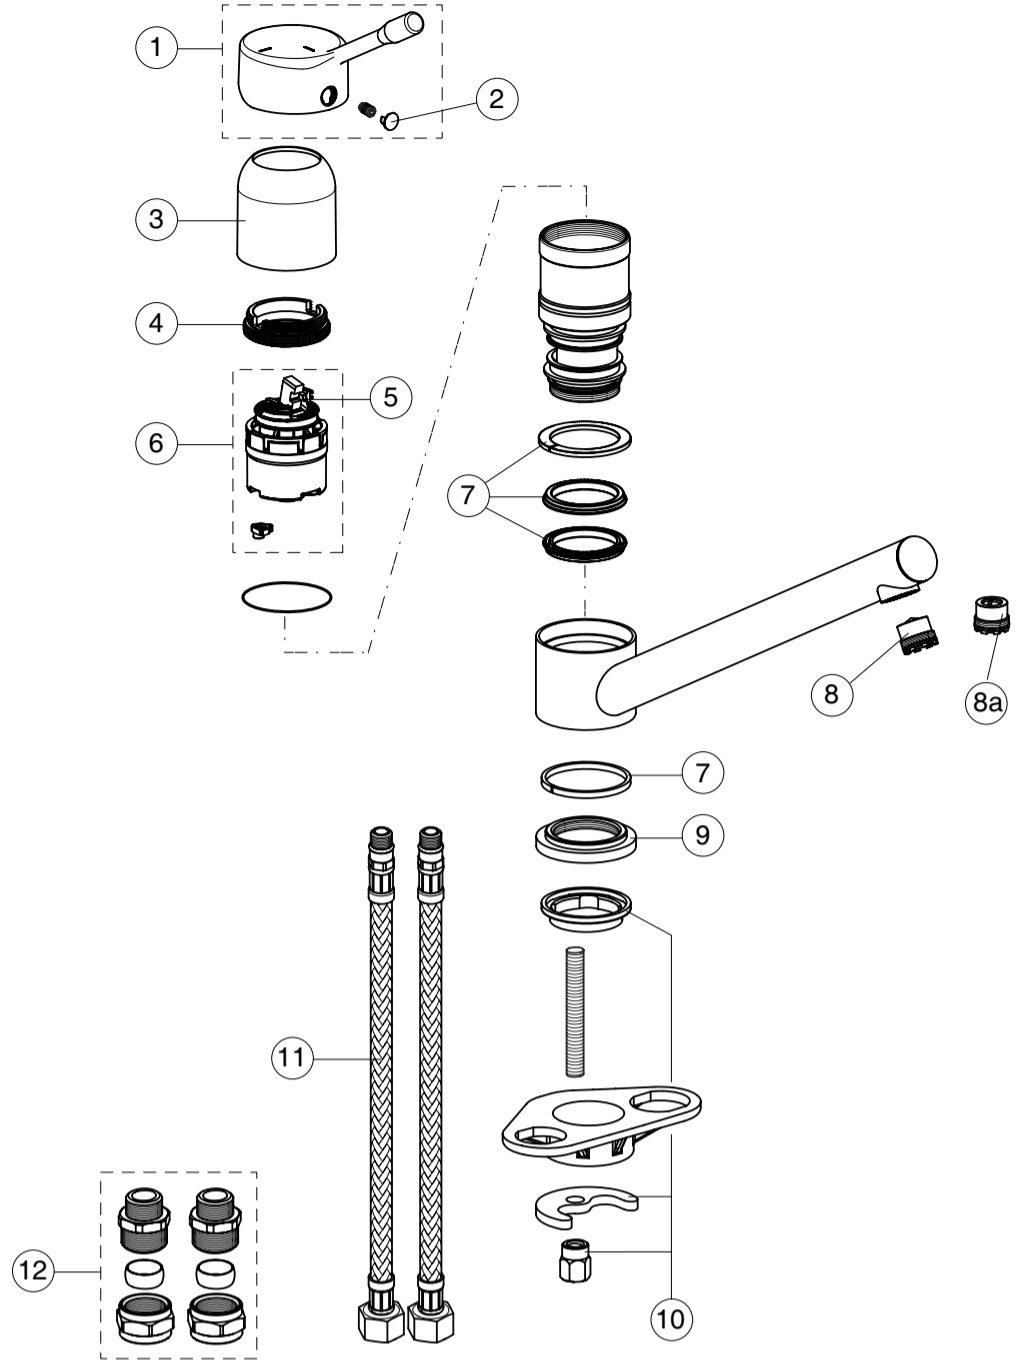

Ordering spares / Ersatzteil - Regelung / Pièces de rechange / Parti di ricambio / Lista de recambios / Onderdelen bestellen (NL/B) / Κωδικοί Ανταλλακτικών / Bestilling af reservedele / Beställning av reservdelar / Bestilling av reservedeler / Резервни части / Запчасти / Części zapasowe / Piese de schimb / Rendelhető alkatrészek / Запасні частини / Резервни делови / Резервни делови / Atsarginių dalių / Tellitavad varuosad / Rezerves daļas / Náhradní díly / Náhradné diely / Yedek parça siparişi / Nadomestni deli

XX = AA, AD, .....

- 1 - B 961585 XX
- 2 - B 960473 XX
- 3 - B 961431 XX
- 4 - B 961374 NU
- 5 - A 861181 NU
- 6 - A 861156 NU
- 7 - B 960784 NU
- 8 - B 961791 NU
- 9 - B 961430 XX
- 10 - A 964520 NU
- 11 - A 963600 NU
- 12 - B 960845 NU