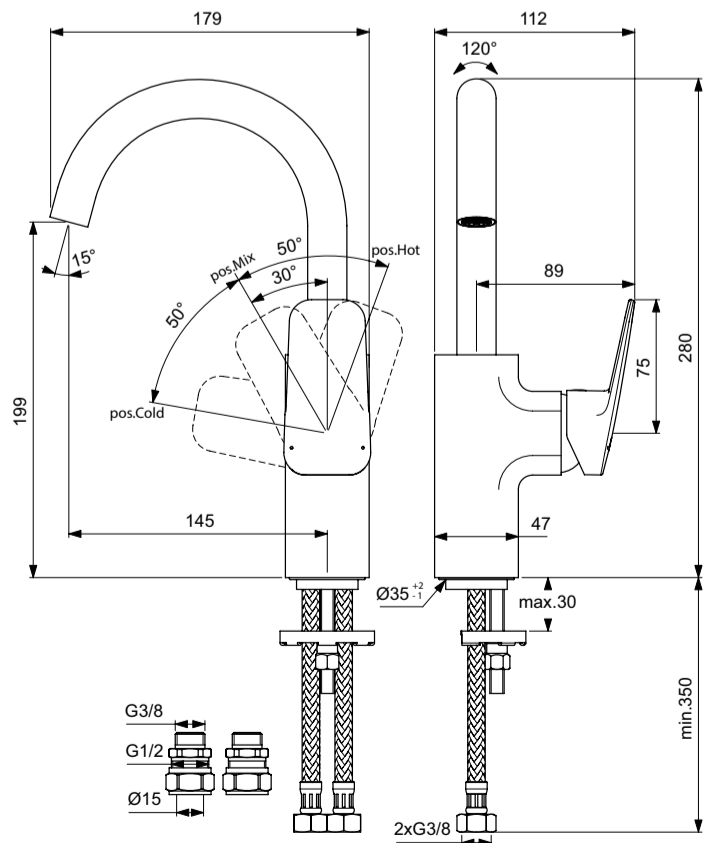

XX = AA, AD,

- 1 - B 961718 XX
- 2 - B 960473 XX
- 3 - B 961438 XX
- 4 - B 961374 NU
- 5 - A 861181 NU
- 6 - B 961491 NU
- 7 - B 961728 NU
- 8 - A 962708 XX
- 9 - B 961596 NU
- 10 - A 964520 NU
- 11 - A 963600 XX
- 12 - B 960845 NU
- 13 - B 961947 NU

Ideal Standard

CERAPLAN

06.2024 / B565155

B D245 ..

Ideal Standard International NV
Corporate Village – Gent Building
Da Vincilaan 2
1935 Zaventem
Belgium
<https://www.idealstandard.com>

	P	bar	0,5	MAX. 10		5			Q (3 bar)
	T	°C		MAX. 80		65			l/min
						40			3,8