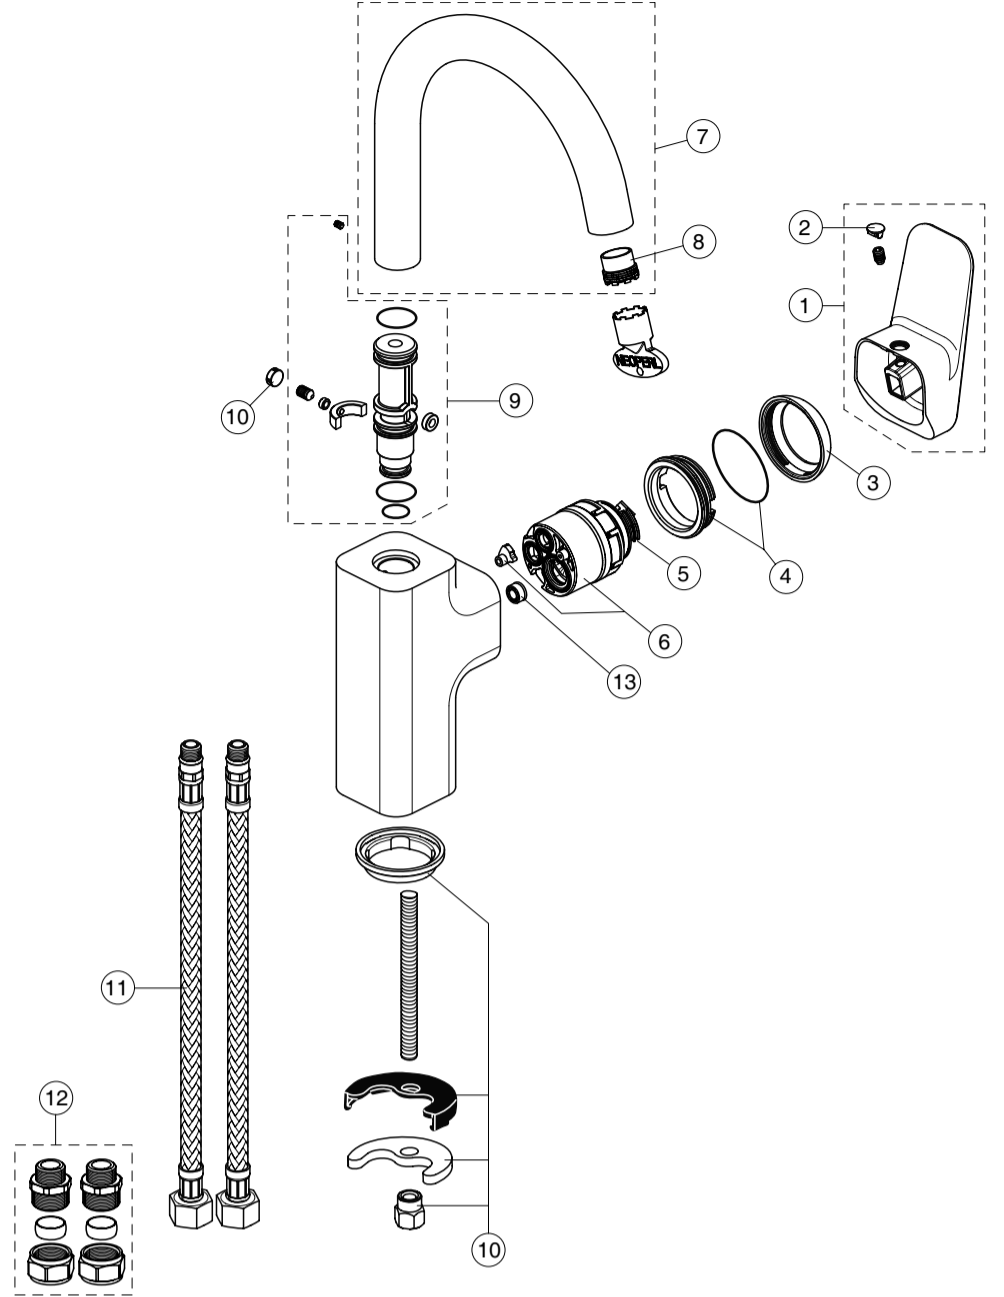

XX = AA, AD,

- 1 - B 961718 XX
- 2 - B 960473 XX
- 3 - B 961438 XX
- 4 - B 961374 NU
- 5 - A 861181 NU
- 6 - B 961491 NU
- 7 - B 961728 NU
- 8 - A 962708 XX
- 9 - B 961596 NU
- 10 - A 964520 NU
- 11 - A 963600 XX
- 12 - B 960845 NU
- 13 - B 961947 NU

Ideal Standard

CERAPLAN

06.2024 / B565155

B D245 ..

Ideal Standard International NV
Corporate Village – Gent Building
Da Vincilaan 2
1935 Zaventem
Belgium
<https://www.idealstandard.com>

	P	bar	0,5	MAX. 10		5			Q (3 bar)
	T	°C		MAX. 80		65			l/min
						40			3,8