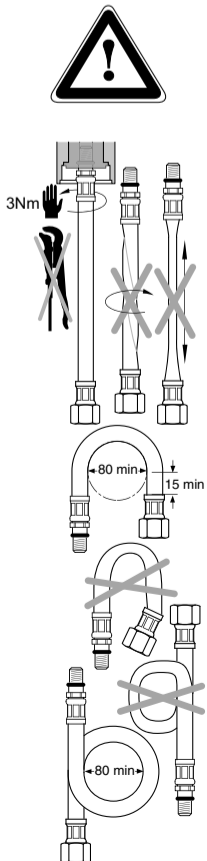

Ordering spares / Ersatzteil - Regelung / Pièces de rechange / Parti di ricambio / Lista de recambios / Onderdelen bestellen (NL/B) / Κωδικοί Ανταλλακτικών / Bestilling af reservedele / Beställning av reservdelar / Bestilling av reservedeler / Резервни части / Запчасти / Części zapasowe / Piese de schimb / Rendelhető alkatrészek / Запасні частини / Резервни делови / Резервни делови / Atsarginių dalių / Tellitavad varuosad / Rezerves daļas / Náhradní díly / Náhradné diely / Yedek parça siparişi / Nadomestni deli

XX = AA, AD,

- 1 - B 961718 XX
- 2 - B 960473 XX
- 3 - B 961438 XX
- 4 - B 961374 NU
- 5 - A 861181 NU
- 6 - B 961491 NU
- 7 - B 961728 NU
- 8 - A 962708 XX
- 9 - B 961596 NU
- 10 - A 964520 NU
- 11 - A 963600 XX
- 12 - B 960845 NU
- 13 - B 961947 NU

Ideal Standard

CERAPLAN

06.2024 / B565155

B D245 ..

Ideal Standard International NV
Corporate Village – Gent Building
Da Vincilaan 2
1935 Zaventem
Belgium
<https://www.idealstandard.com>

	P	bar	0,5	MAX. 10		5			Q (3 bar)
	T	°C		MAX. 80		65			l/min
						40			3,8

			0	1	2	3	4	5
P			°C	°C	°C	°C	°C	°C
	50°C	15°C	50	49	44	40	35	33
	65°C	15°C	65	63	57	50	44	40
	85°C	15°C	85	83	74	64	56	50