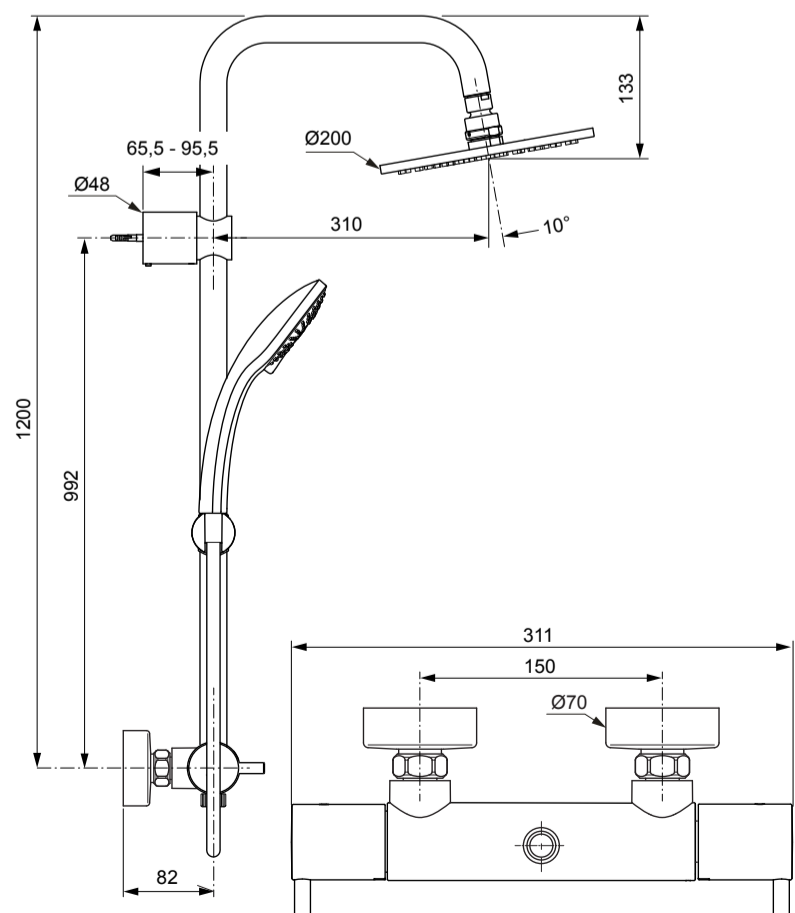

Pos.	Part No.
1	F 961 115 AA
2	F 961 116 AA
3	A 961 095 NU
4	A 861 298 NU
5	A 963 432 NU
6	A 861 776 NU
7	A 861 774 NU
8	A 963 427 NU
9	A 962 229 NU
10	A 962 230 NU
11	F 960 894 NU

12	A 961 810 NU	19	A 861 144 AA	26	B 9442 AA
13	A 962 594 NU	20	A 861 117 AA	27	A 860 873 AA
14	A 962 595 NU	21	A 963 173 NU	28	B 1364 AA
15	B 961 042 AA	22	B 9403 AA		
16	B 960 242 AA	23	F 960 891 AA		
17	A 963 651 NU	24	A 861 101 NU		
18	A 860 933 NU	25	F 961 146 AA		

CERATHERM 100 A 6290 ..

1023 / A 866 892R1
Made in Germany

Ideal Standard International NV
Corporate Village - Gent Building
Da Vincilaan 2
1935 Zaventem
Belgium

www.idealstandardinternational.com

P bar	T °C	MAX. 10 0,5	MAX. 80 65 55	Q (3 bar)
		5 	8 	l/min 11