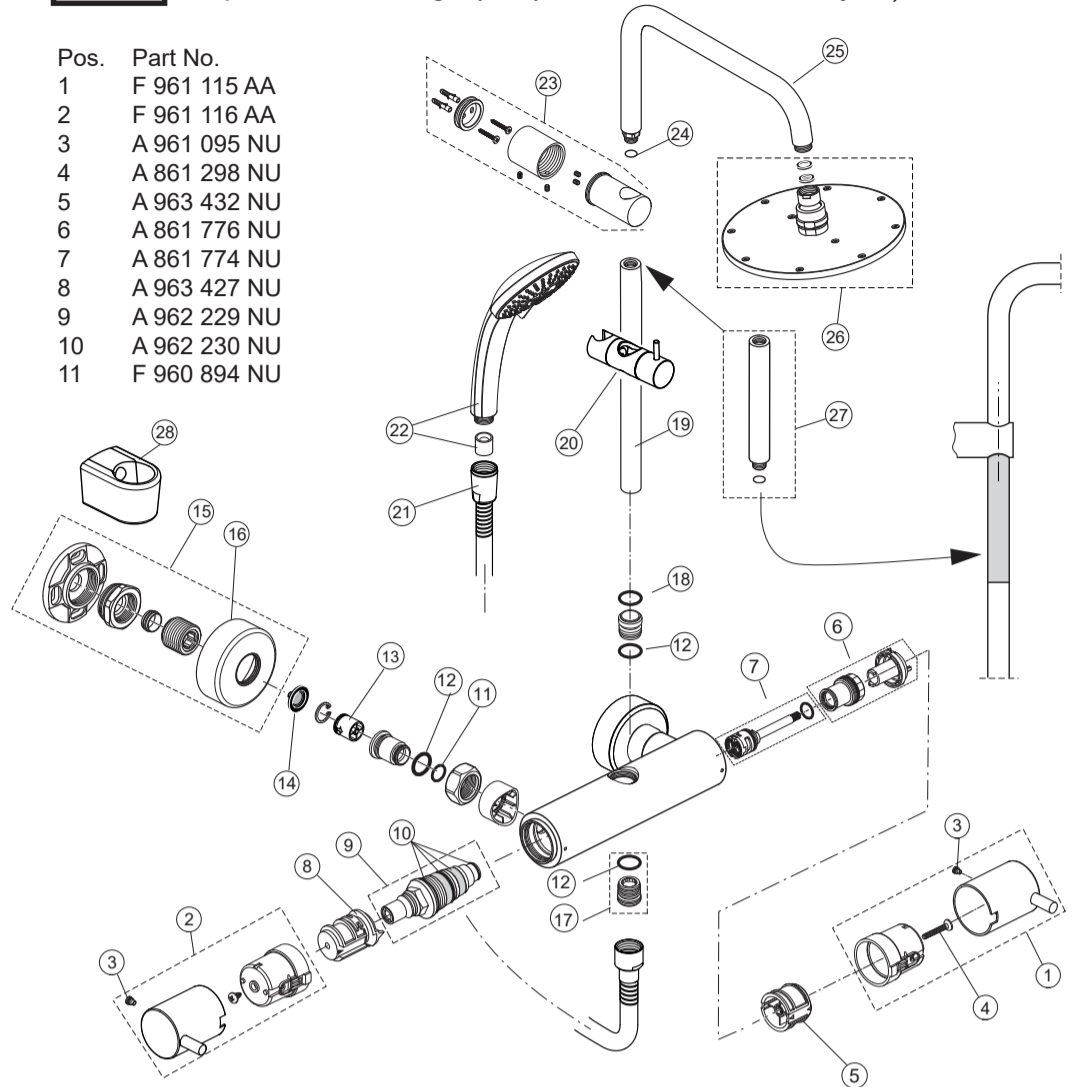

Pos.	Part No.
1	F 961 115 AA
2	F 961 116 AA
3	A 961 095 NU
4	A 861 298 NU
5	A 963 432 NU
6	A 861 776 NU
7	A 861 774 NU
8	A 963 427 NU
9	A 962 229 NU
10	A 962 230 NU
11	F 960 894 NU

12	A 961 810 NU	19	A 861 144 AA	26	B 9442 AA
13	A 962 594 NU	20	A 861 117 AA	27	A 860 873 AA
14	A 962 595 NU	21	A 963 173 NU	28	B 1364 AA
15	B 961 042 AA	22	B 9403 AA		
16	B 960 242 AA	23	F 960 891 AA		
17	A 963 651 NU	24	A 861 101 NU		
18	A 860 933 NU	25	F 961 146 AA		

CERATHERM 100 A 6290 ..

1023 / A 866 892R1
Made in Germany

Ideal Standard International NV
Corporate Village - Gent Building
Da Vincilaan 2
1935 Zaventem
Belgium

www.idealstandardinternational.com

P bar	T °C	MAX. 10 0,5	MAX. 80 65 55	Q (3 bar)
		5 	8 	l/min 11