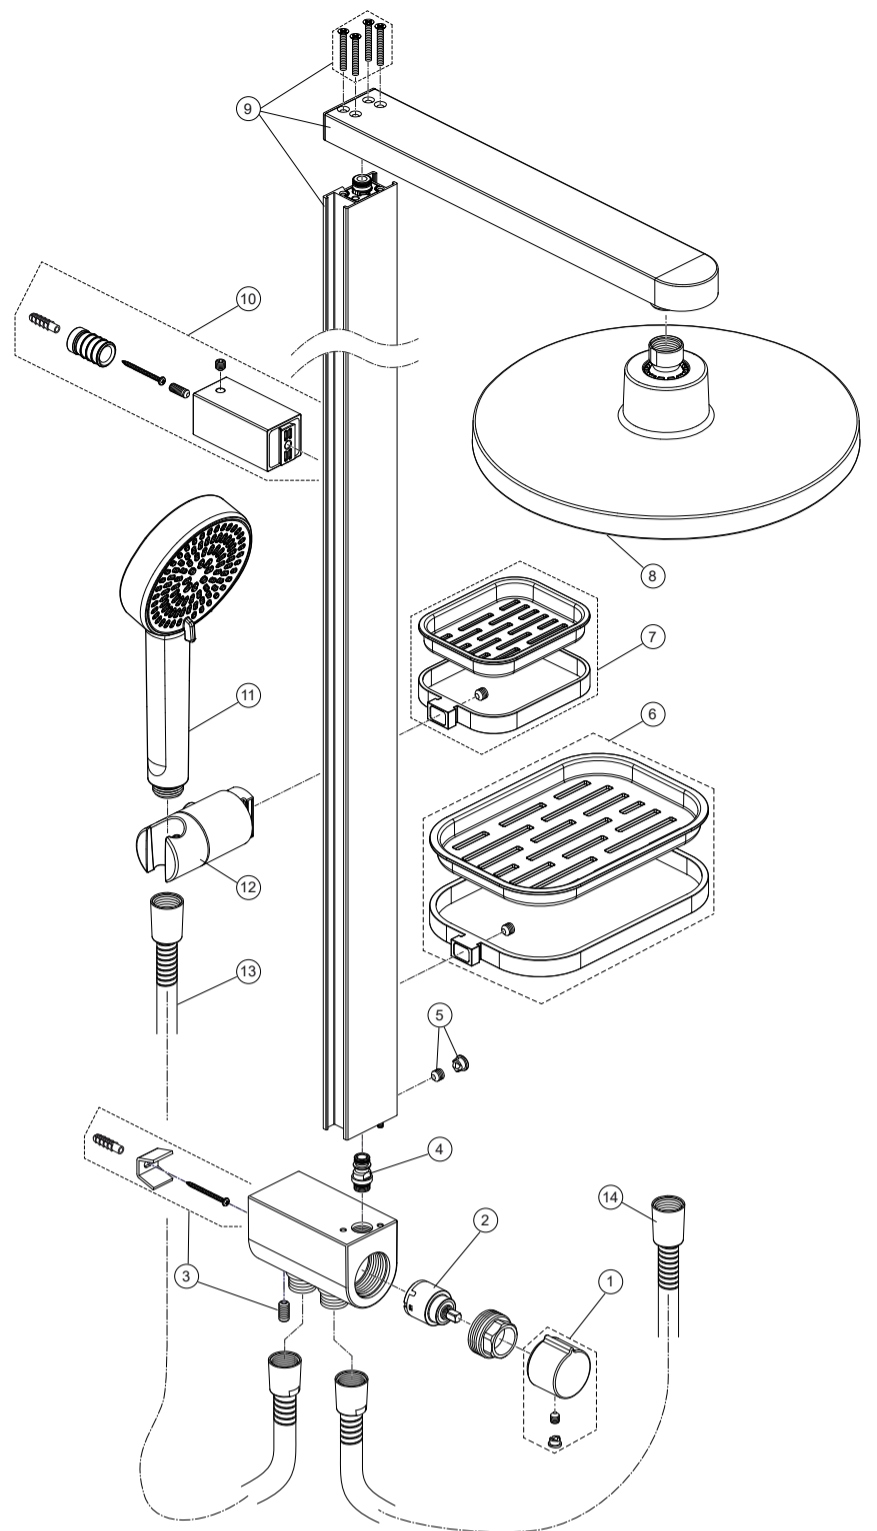

Spare Parts / Ersatzteile / Pièces de recharge / Pezzi di Ricambio / Piezas de requesto /
 Parte de reposição / Reserveonderdelen / Reservdelar / Reservedeler / Varaosat /
 Vraosat / Varahlutir / Ανταλλακτικά / Yedek Parçalar / Náhradní díly / Náhradné diely /
 Nadomestni deli / Резервни части / Запчасти / Części Zapasowe / Piese de schimb
 / Rendelhető alkatrészek / Запасні частини / Reservni delovi / Резервни делови /
 Резервни делови / Atsarginių dalių / Tellitavad varuosad / Rezervju daļu

XX = RO, SI, XG

Pos.	Part No.
1	A 861 658 XX
2	A 861 659 NU
3	A 861 660 NU
4	A 861 661 NU
5	A 861 640 XX
6	A 861 631 XX
7	A 861 632 XX
8	BD 581 XX
9	A 861 628 XX
10	A 861 630 XX
11	BD 580 XX
12	A 861 629 XX
13	BE 175 XX
14	B 961 890 XX

Ideal Standard

**CERAFLOW ALU +
BD 585 ..**

0923 / A 869 051

Ideal Standard International NV
 Corporate Village - Gent Building
 Da Vincilaan 2
 1935 Zaventem
 Belgium

www.idealstandardinternational.com

	P	bar		MAX. 10		5		Q	(3 bar)
	T	°C		MAX. 80		65			
						55		8	12