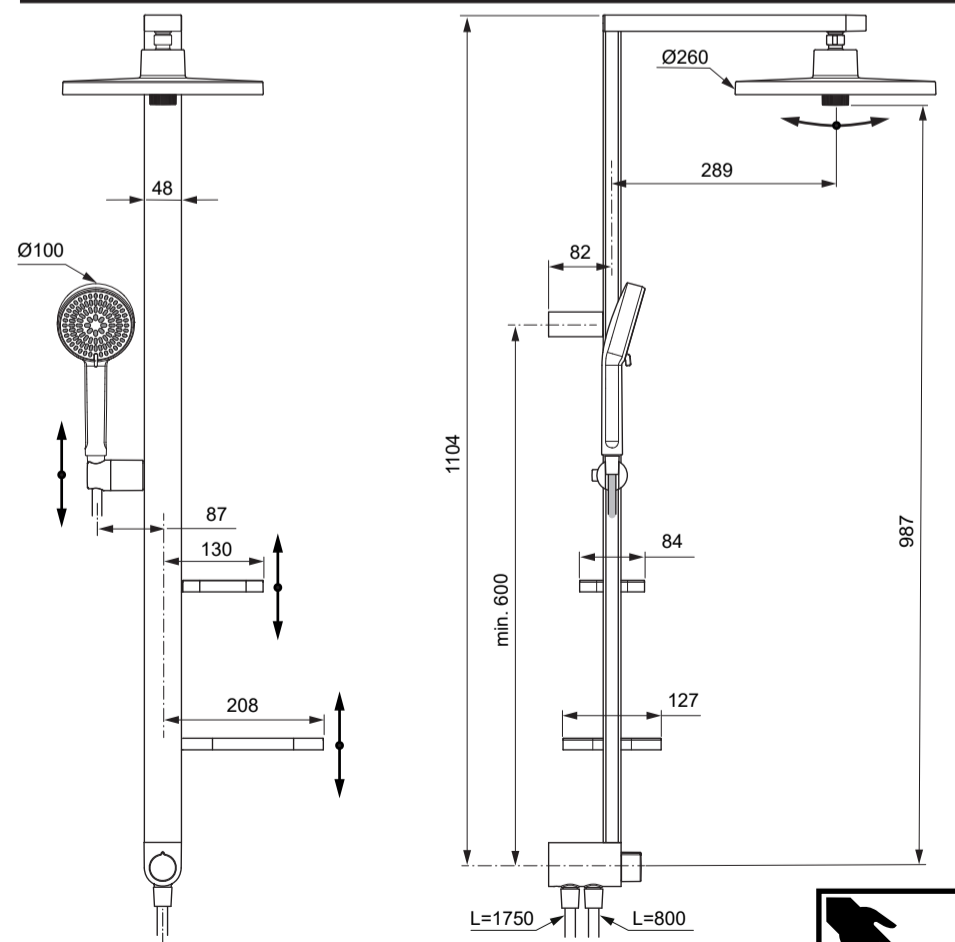

XX = RO, SI, XG

Pos.	Part No.
1	A 861 658 XX
2	A 861 659 NU
3	A 861 660 NU
4	A 861 661 NU
5	A 861 640 XX
6	A 861 631 XX
7	A 861 632 XX
8	BD 581 XX
9	A 861 628 XX
10	A 861 630 XX
11	BD 580 XX
12	A 861 629 XX
13	BE 175 XX
14	B 961 890 XX

Ideal Standard

**CERAFLOW ALU +
BD 585 ..**

0923 / A 869 051

Ideal Standard International NV
 Corporate Village - Gent Building
 Da Vincilaan 2
 1935 Zaventem
 Belgium

www.idealstandardinternational.com

	P	bar		MAX. 10		5		Q	(3 bar)
	T	°C		MAX. 80		65			
						55		8	12