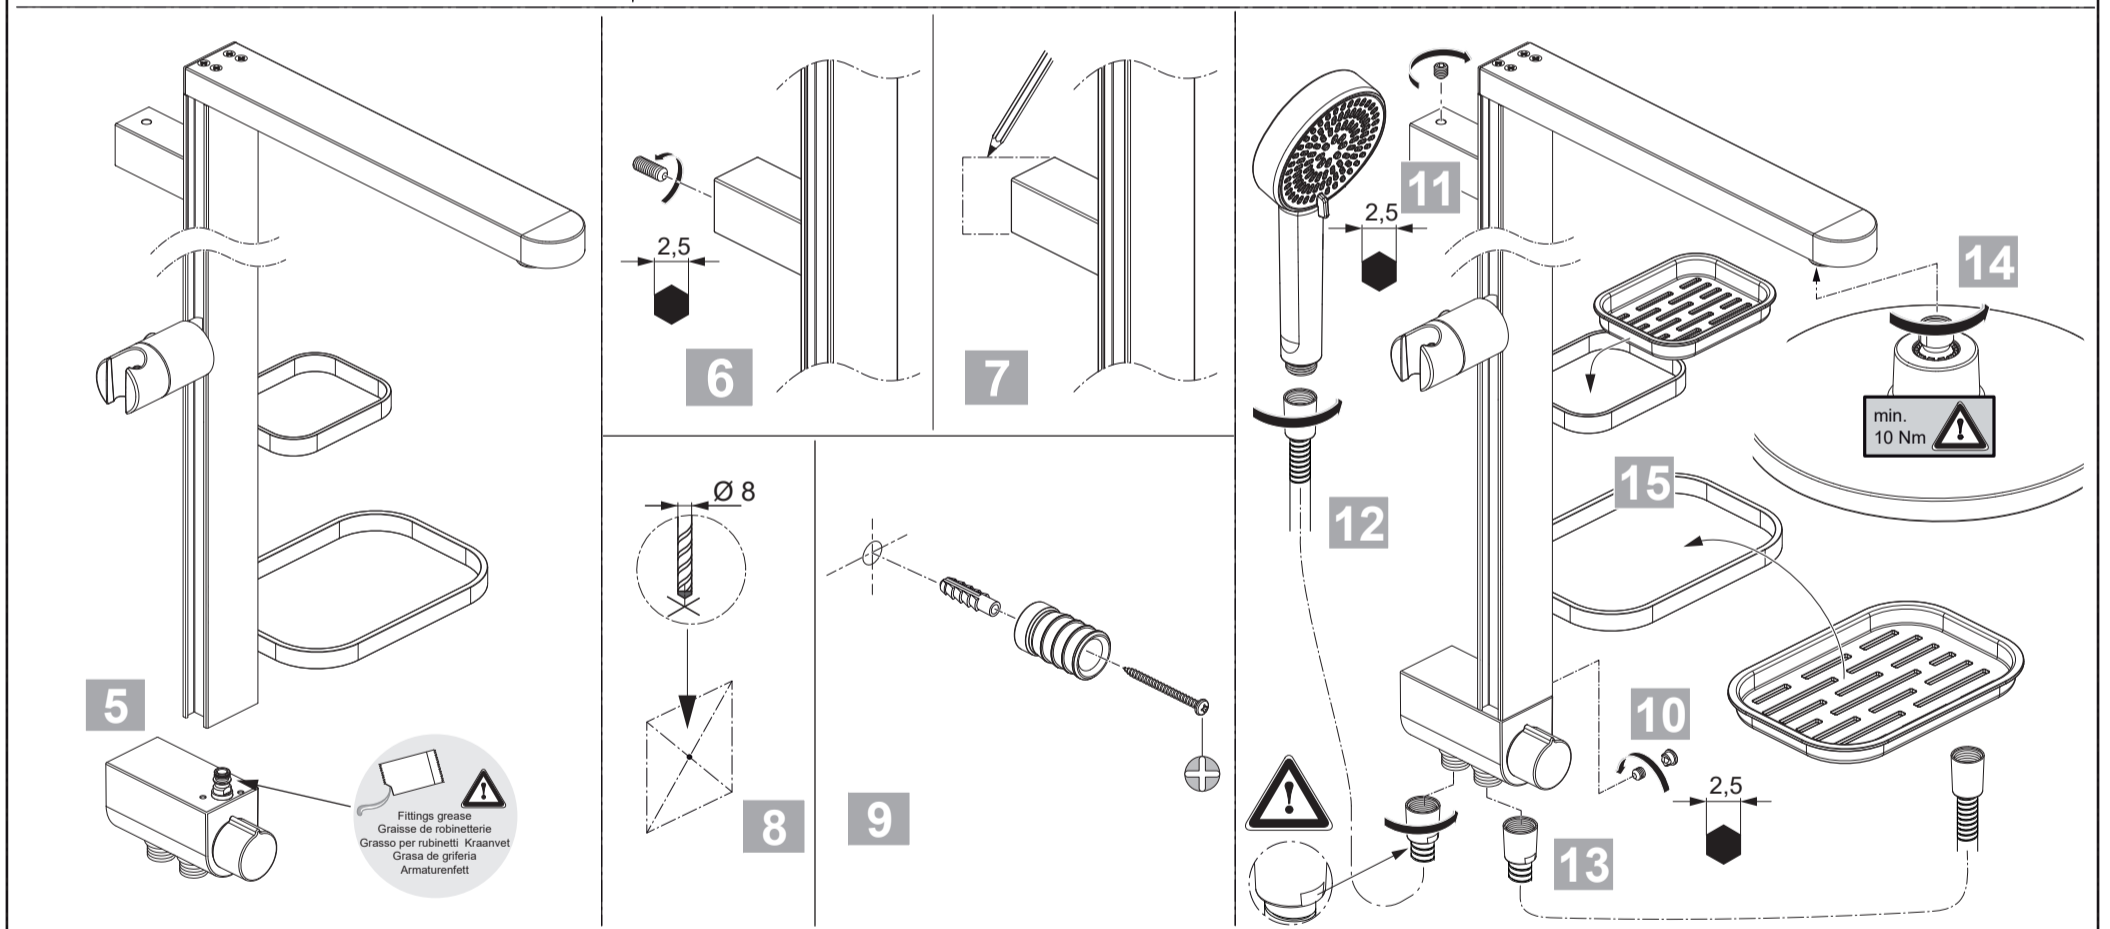

XX = RO, SI, XG

Pos.	Part No.
1	A 861 658 XX
2	A 861 659 NU
3	A 861 660 NU
4	A 861 661 NU
5	A 861 640 XX
6	A 861 631 XX
7	A 861 632 XX
8	BD 581 XX
9	A 861 628 XX
10	A 861 630 XX
11	BD 580 XX
12	A 861 629 XX
13	BE 175 XX
14	B 961 890 XX

Ideal Standard

**CERAFLOW ALU +
BD 585 ..**

0923 / A 869 051

Ideal Standard International NV
 Corporate Village - Gent Building
 Da Vincilaan 2
 1935 Zaventem
 Belgium

www.idealstandardinternational.com

	P	bar		MAX. 10		5		Q	(3 bar)
	T	°C		MAX. 80		65			
						55		8	12