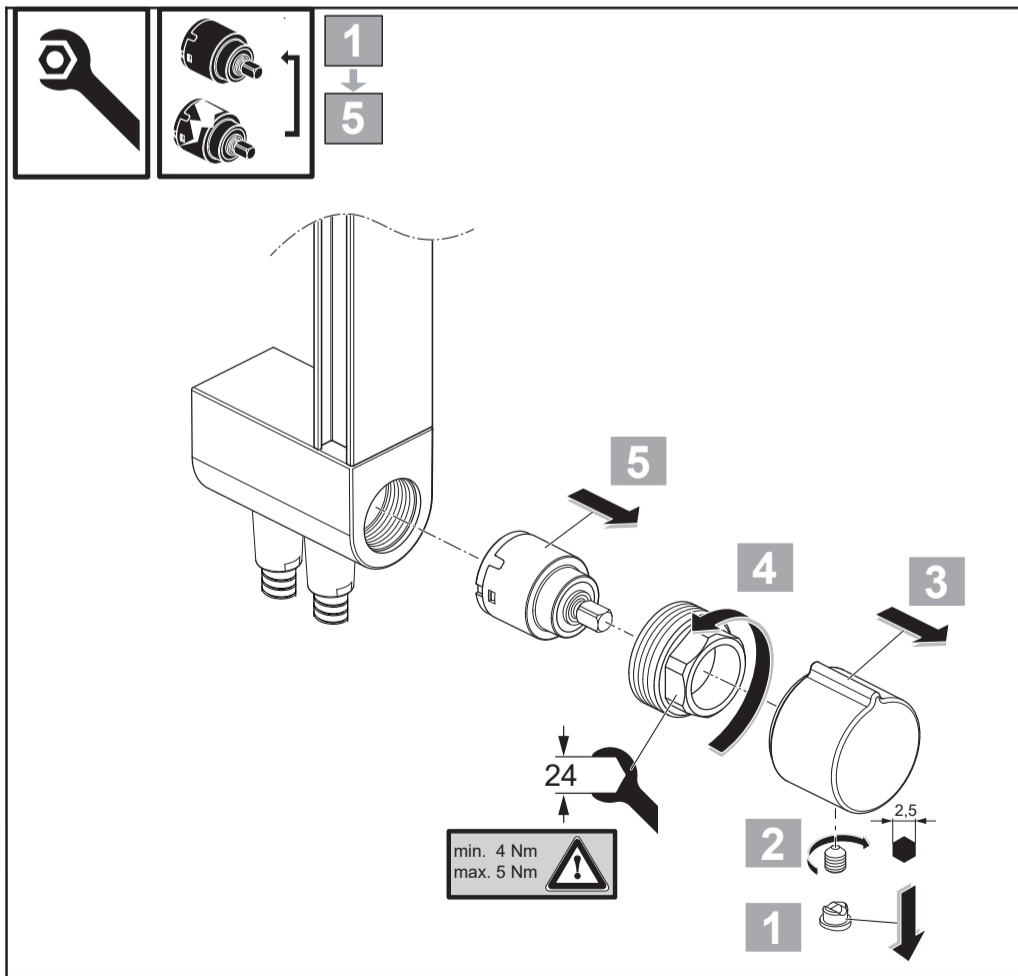

XX = RO, SI, XG

Pos.	Part No.
1	A 861 658 XX
2	A 861 659 NU
3	A 861 660 NU
4	A 861 661 NU
5	A 861 640 XX
6	A 861 631 XX
7	A 861 632 XX
8	BD 581 XX
9	A 861 628 XX
10	A 861 630 XX
11	BD 580 XX
12	A 861 629 XX
13	BE 175 XX
14	B 961 890 XX

Ideal Standard

**CERAFLOW ALU +
BD 585 ..**

0923 / A 869 051

Ideal Standard International NV
 Corporate Village - Gent Building
 Da Vincilaan 2
 1935 Zaventem
 Belgium

www.idealstandardinternational.com

	P	bar		MAX. 10		5		Q	(3 bar)
	T	°C		MAX. 80		65			
						55		8	12