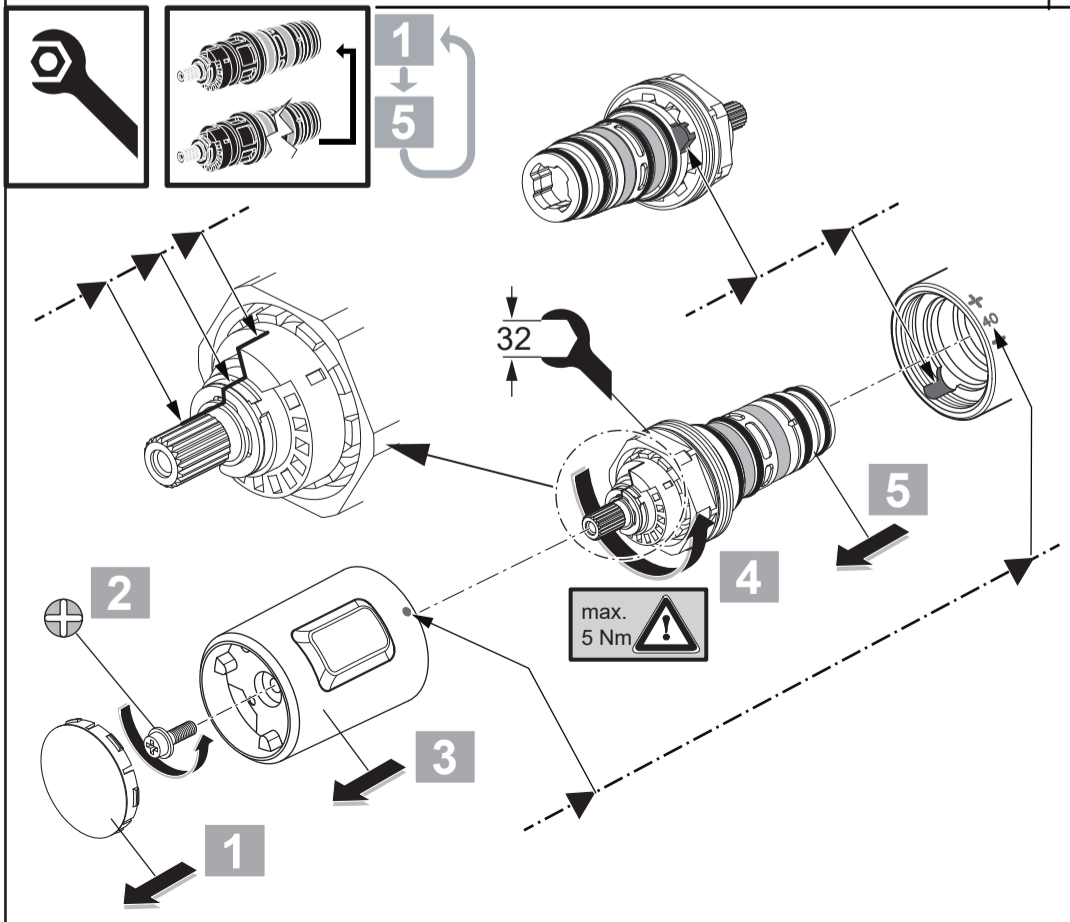

P	bar		MAX. 10		5		Q (3 bar)
	T	°C		MAX. 80		65 55		l/min 22