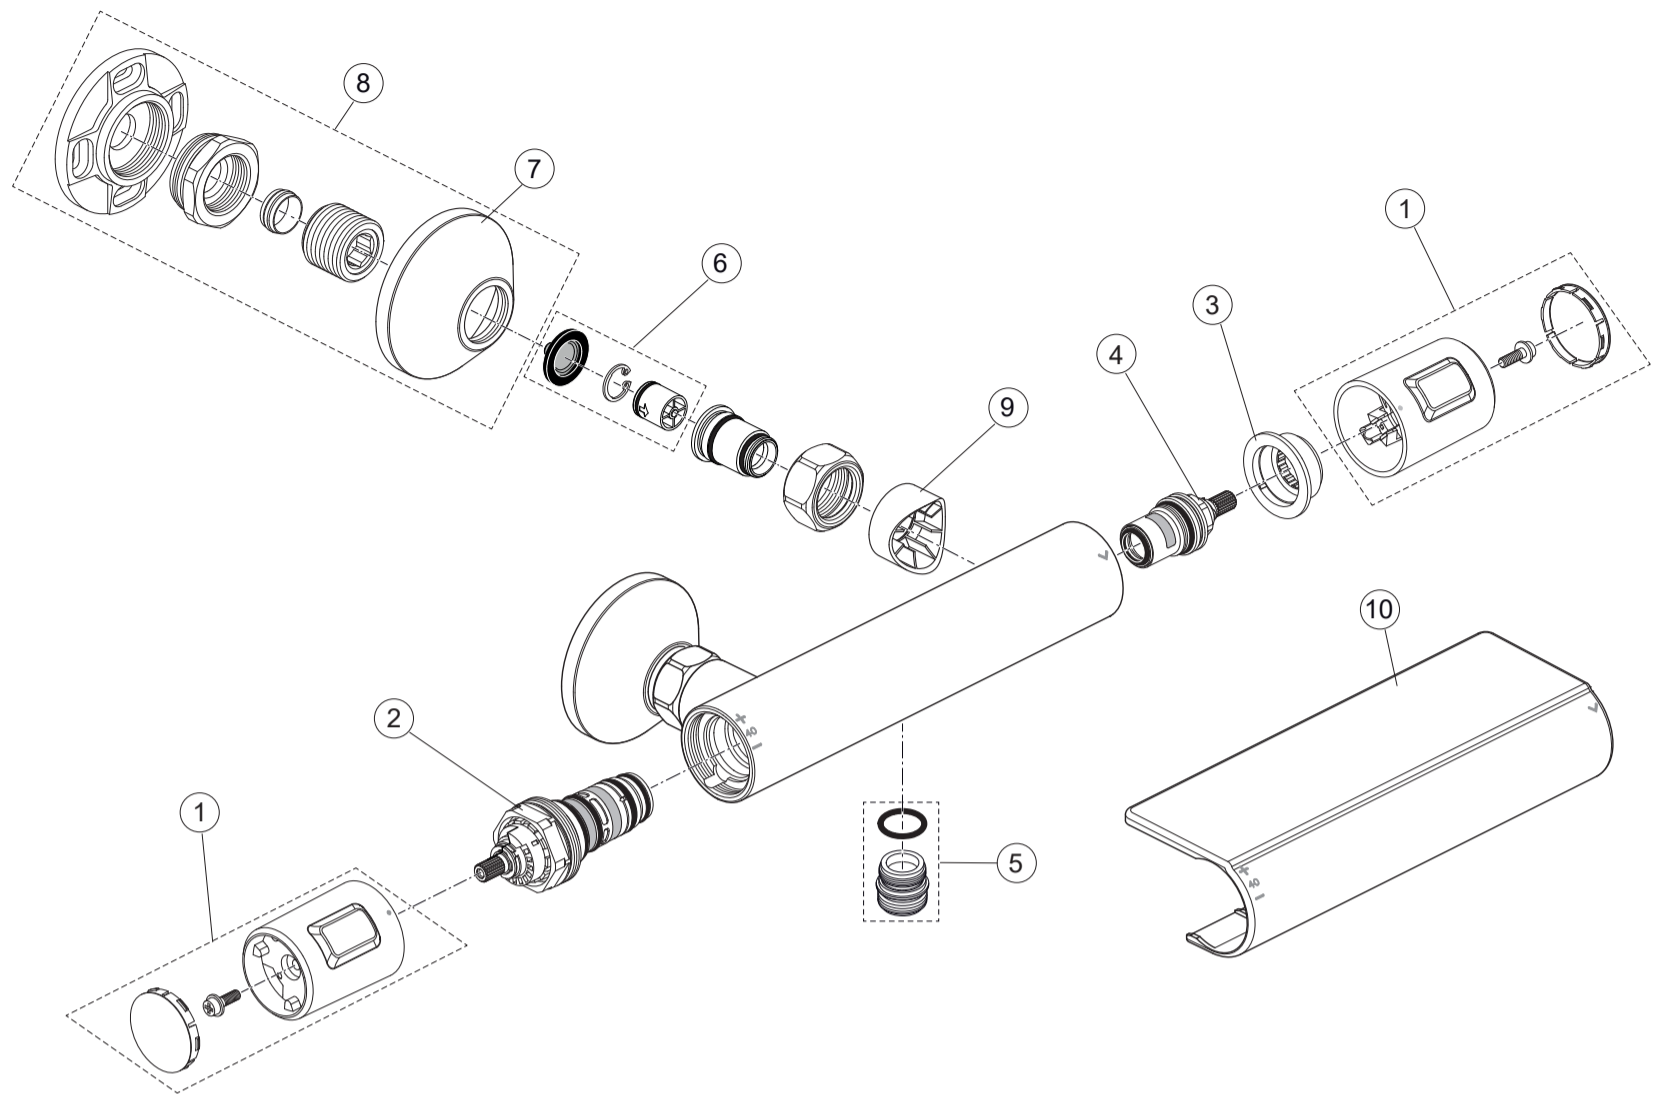

Pos.	Part No.
1	A 861 370 AA
2	A 861 371 NU
3	A 861 373 NU
4	A 861 245 NU
5	A 861 374 NU
6	A 861 372 NU
7	A 960 914 AA
8	A 961 504 AA
9	A 861 816 AA
10	A 7215 AA

Ideal Standard

CERATHERM T25
 A 7202 ..

0724 / A 868 546 R1
 Made in Germany