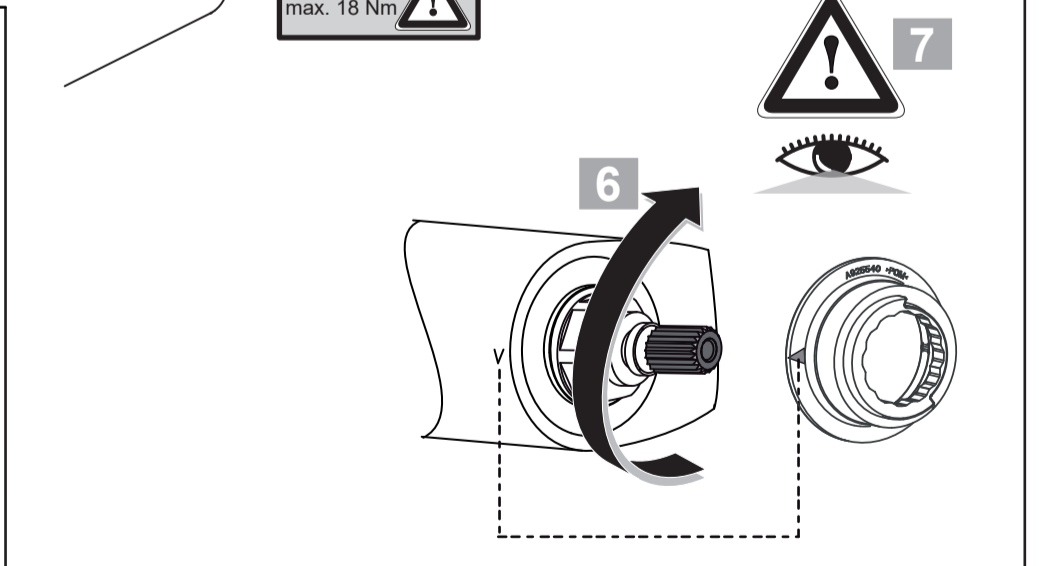

P	bar		MAX. 10		5		Q (3 bar)
	T	°C		MAX. 80		65 55		l/min 22