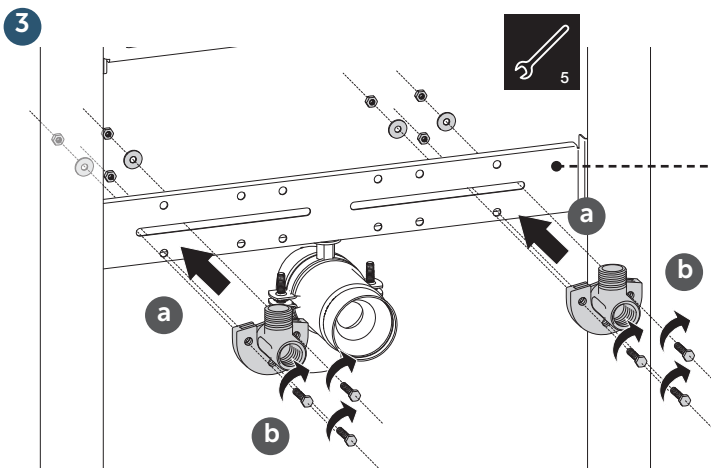

PROSYS

Basin Frame Decktaps

Installation - Installazione - Installation - Montage - Instalación - Montering - Монтаж
 Montáž - Paigaldamine - Εγκατάσταση - Beszerelés - Montavimas - Montāža - Instalare
 Инсталација - Montaž - Установка - Montaža - Montáž - Montaj - Інсталяція

Ref	Min height	Max height
A	665-X	1070
B	605-X	1010
C	537,5-X	935
D	= C-50	885

5

a

Ø 10mm

b

a

Ø 10mm

Ideal Standard International NV
 Corporate Village – Gent Building
 Da Vincilaan 2
 B1935 – Zaventem
 Belgium