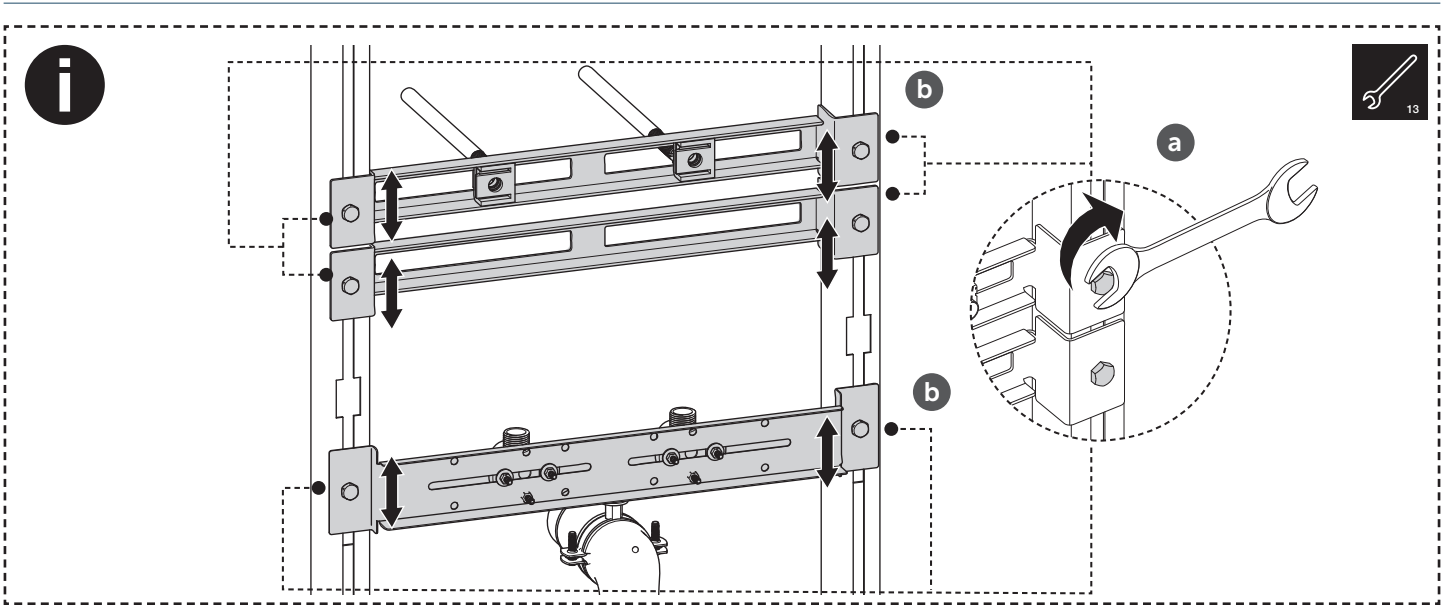

PROSYS

Basin Frame Decktaps

Installation - Installazione - Installation - Montage - Instalación - Montering - Монтаж
 Montáž - Paigaldamine - Εγκατάσταση - Beszerelés - Montavimas - Montāža - Instalare
 Инсталација - Montaž - Установка - Montaža - Montáž - Montaj - Інсталяція

Ref	Min height	Max height
A	665-X	1070
B	605-X	1010
C	537,5-X	935
D	= C-50	885

5

a

Ø 10mm

b

a

Ø 10mm

Ideal Standard International NV
 Corporate Village – Gent Building
 Da Vincilaan 2
 B1935 – Zaventem
 Belgium