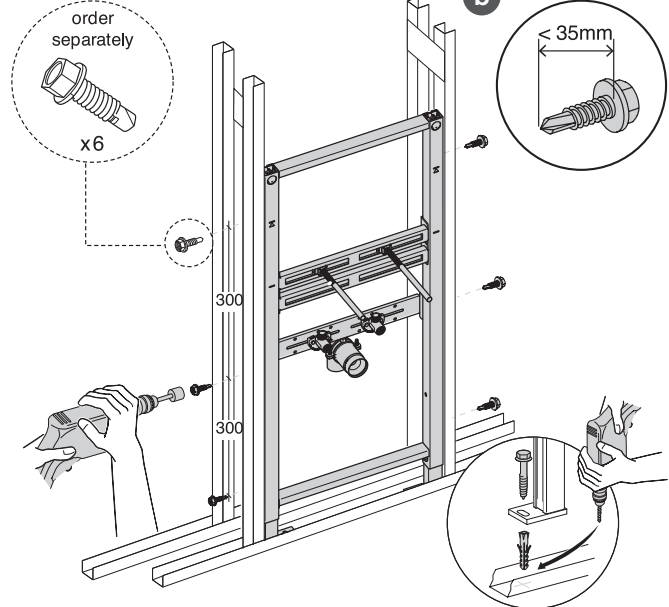

PROSYS

Basin Frame Decktaps

Installation - Installazione - Installation - Montage - Instalación - Montering - Монтаж
 Montáž - Paigaldamine - Εγκατάσταση - Beszerelés - Montavimas - Montāža - Instalare
 Инсталација - Montaž - Установка - Montaža - Montáž - Montaj - Інсталяція

Ref	Min height	Max height
A	665-X	1070
B	605-X	1010
C	537,5-X	935
D	= C-50	885

5

a

Ø 10mm

b

a

Ø 10mm

Ideal Standard International NV
 Corporate Village – Gent Building
 Da Vincilaan 2
 B1935 – Zaventem
 Belgium