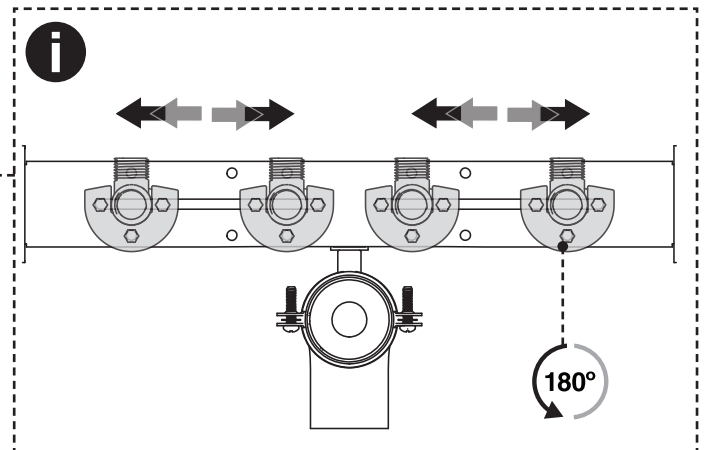

PROSYS

Basin Frame Decktaps

Installation - Installazione - Installation - Montage - Instalación - Montering - Монтаж
 Montáž - Paigaldamine - Εγκατάσταση - Beszerelés - Montavimas - Montāža - Instalare
 Инсталација - Montaž - Установка - Montaža - Montáž - Montaj - Інсталяція

Ref	Min height	Max height
A	665-X	1070
B	605-X	1010
C	537,5-X	935
D	= C-50	885

5

a

Ø 10mm

b

a

Ø 10mm

Ideal Standard International NV
 Corporate Village – Gent Building
 Da Vincilaan 2
 B1935 – Zaventem
 Belgium