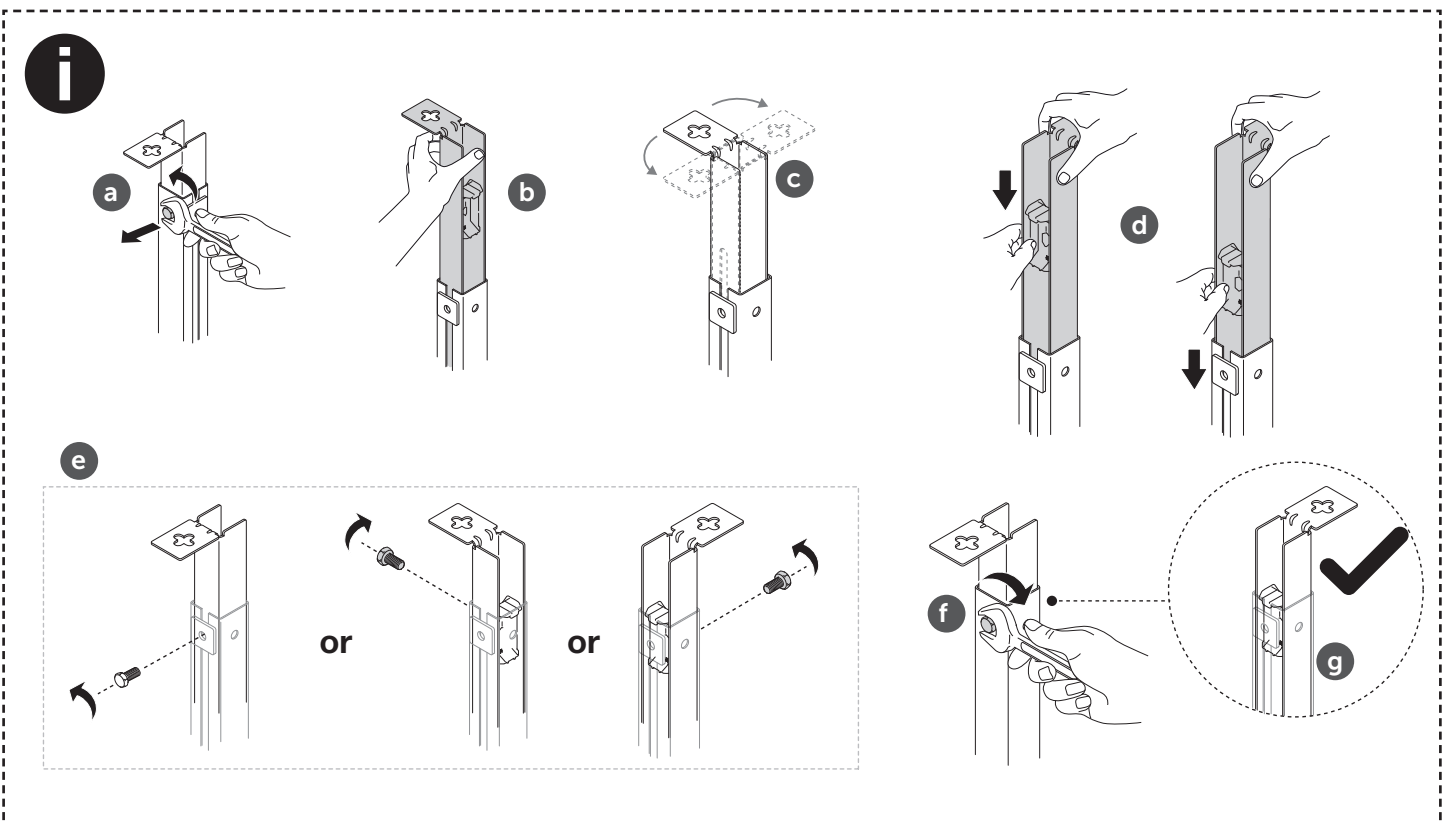

PROSYS

Basin Frame Decktaps

Installation - Installazione - Installation - Montage - Instalación - Montering - Монтаж
 Montáž - Paigaldamine - Εγκατάσταση - Beszerelés - Montavimas - Montāža - Instalare
 Инсталација - Montaž - Установка - Montaža - Montáž - Montaj - Інсталяція

Ref	Min height	Max height
A	665-X	1070
B	605-X	1010
C	537,5-X	935
D	= C-50	885

5

a

Ø 10mm

b

a

Ø 10mm

Ideal Standard International NV
 Corporate Village – Gent Building
 Da Vincilaan 2
 B1935 – Zaventem
 Belgium