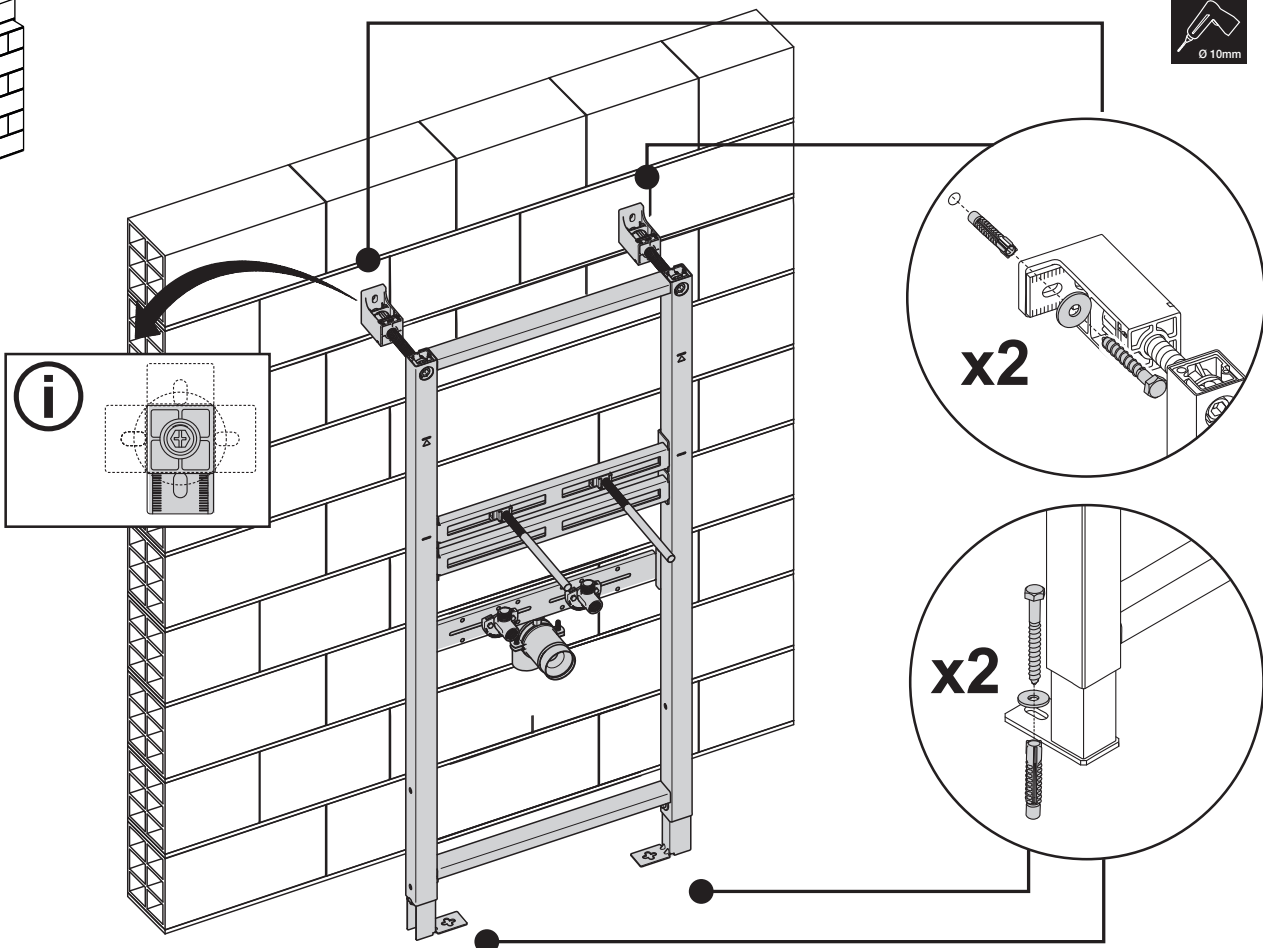

PROSYS

Basin Frame Decktaps

Installation - Installazione - Installation - Montage - Instalación - Montering - Монтаж
 Montáž - Paigaldamine - Εγκατάσταση - Beszerelés - Montavimas - Montāža - Instalare
 Инсталација - Montaž - Установка - Montaža - Montáž - Montaj - Інсталяція

Ref	Min height	Max height
A	665-X	1070
B	605-X	1010
C	537,5-X	935
D	= C-50	885

5

a

Ø 10mm

b

a

Ø 10mm

Ideal Standard International NV
 Corporate Village – Gent Building
 Da Vincilaan 2
 B1935 – Zaventem
 Belgium