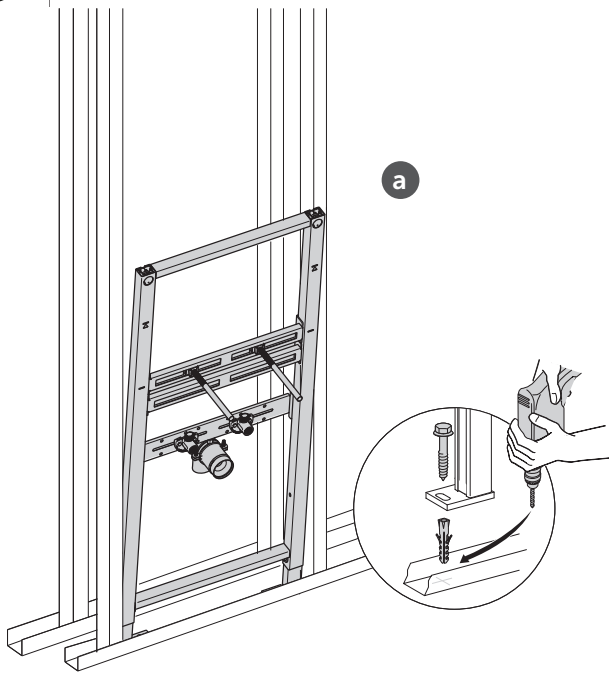

PROSYS

Basin Frame Decktaps

Installation - Installazione - Installation - Montage - Instalación - Montering - Монтаж
 Montáž - Paigaldamine - Εγκατάσταση - Beszerelés - Montavimas - Montāža - Instalare
 Инсталација - Montaž - Установка - Montaža - Montáž - Montaj - Інсталяція

Ref	Min height	Max height
A	665-X	1070
B	605-X	1010
C	537,5-X	935
D	= C-50	885

5

a

Ø 10mm

b

a

Ø 10mm

Ideal Standard International NV
 Corporate Village – Gent Building
 Da Vincilaan 2
 B1935 – Zaventem
 Belgium