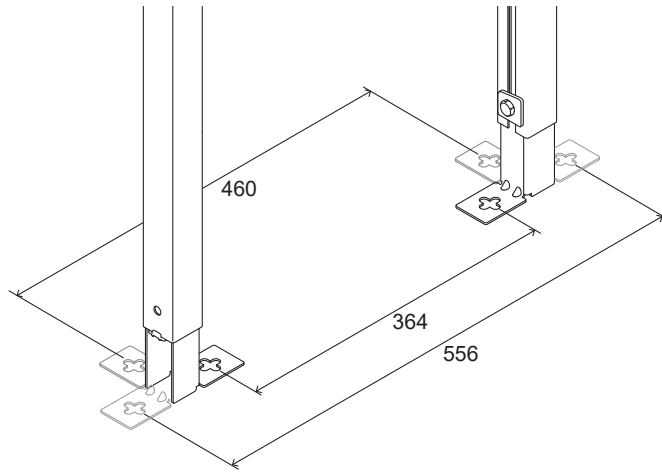

PROSYS

Basin Frame Decktaps

Installation - Installazione - Installation - Montage - Instalación - Montering - Монтаж
 Montáž - Paigaldamine - Εγκατάσταση - Beszerelés - Montavimas - Montāža - Instalare
 Инсталација - Montaž - Установка - Montaža - Montáž - Montaj - Інсталяція

Ref	Min height	Max height
A	665-X	1070
B	605-X	1010
C	537,5-X	935
D	= C-50	885

5

a

Ø 10mm

b

a

Ø 10mm

Ideal Standard International NV
 Corporate Village – Gent Building
 Da Vincilaan 2
 B1935 – Zaventem
 Belgium