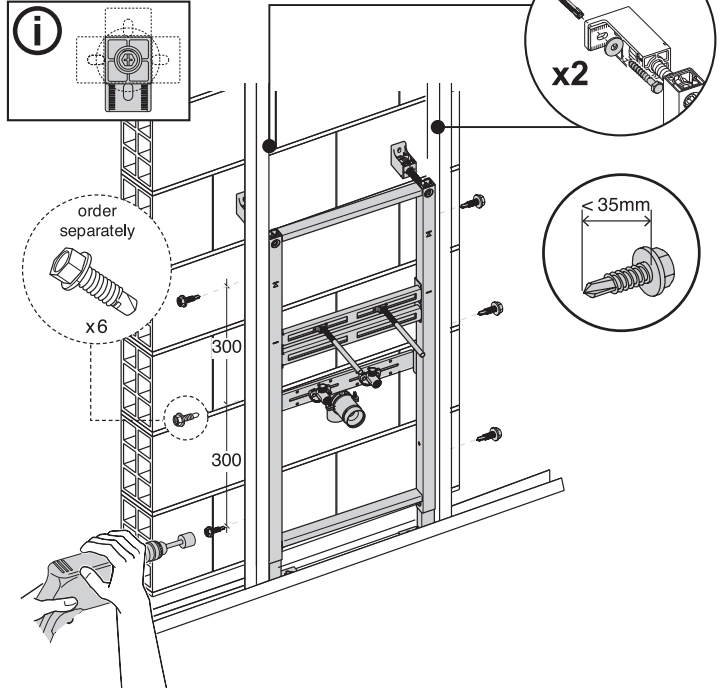

PROSYS

Basin Frame Decktaps

Installation - Installazione - Installation - Montage - Instalación - Montering - Монтаж
 Montáž - Paigaldamine - Εγκατάσταση - Beszerelés - Montavimas - Montāža - Instalare
 Инсталација - Montaž - Установка - Montaža - Montáž - Montaj - Інсталяція

Ref	Min height	Max height
A	665-X	1070
B	605-X	1010
C	537,5-X	935
D	= C-50	885

5

a

Ø 10mm

b

a

Ø 10mm

Ideal Standard International NV
 Corporate Village – Gent Building
 Da Vincilaan 2
 B1935 – Zaventem
 Belgium