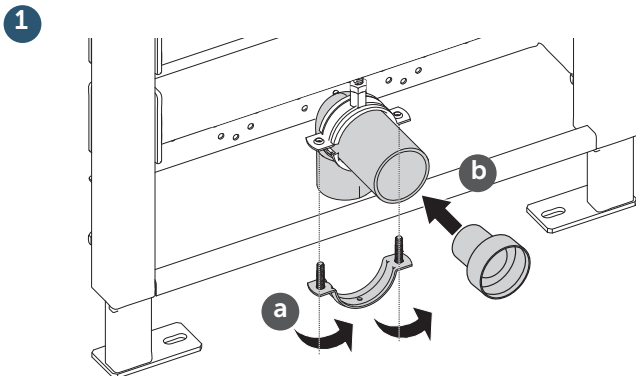

PROSYS

Basin Frame Decktaps

Installation - Installazione - Installation - Montage - Instalación - Montering - Монтаж
 Montáž - Paigaldamine - Εγκατάσταση - Beszerelés - Montavimas - Montāža - Instalare
 Инсталација - Montaž - Установка - Montaža - Montáž - Montaj - Інсталяція

Ref	Min height	Max height
A	665-X	1070
B	605-X	1010
C	537,5-X	935
D	= C-50	885

5

a

Ø 10mm

b

a

Ø 10mm

Ideal Standard International NV
 Corporate Village – Gent Building
 Da Vincilaan 2
 B1935 – Zaventem
 Belgium