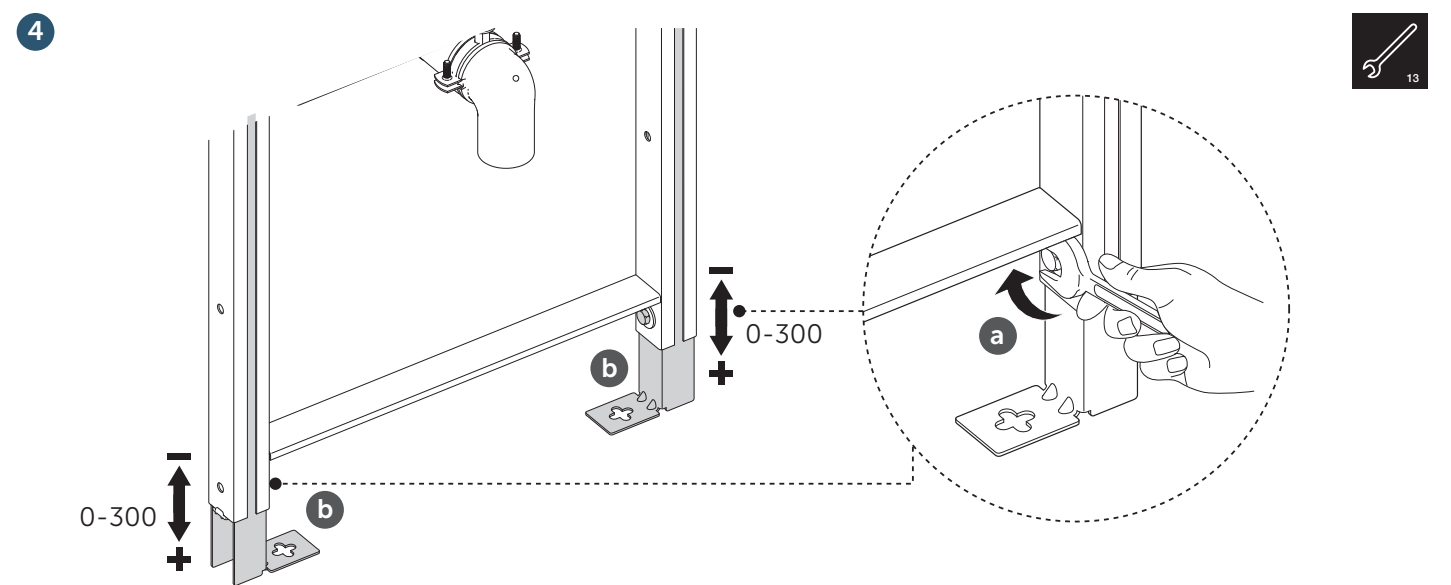

PROSYS

Basin Frame Decktaps

Installation - Installazione - Installation - Montage - Instalación - Montering - Монтаж
 Montáž - Paigaldamine - Εγκατάσταση - Beszerelés - Montavimas - Montāža - Instalare
 Инсталација - Montaž - Установка - Montaža - Montáž - Montaj - Інсталяція

Ref	Min height	Max height
A	665-X	1070
B	605-X	1010
C	537,5-X	935
D	= C-50	885

5

a

Ø 10mm

b

a

Ø 10mm

Ideal Standard International NV
 Corporate Village – Gent Building
 Da Vincilaan 2
 B1935 – Zaventem
 Belgium