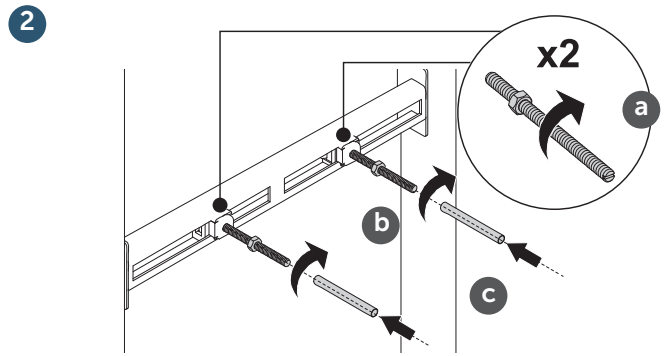

PROSYS

Basin Frame Decktaps

Installation - Installazione - Installation - Montage - Instalación - Montering - Монтаж
 Montáž - Paigaldamine - Εγκατάσταση - Beszerelés - Montavimas - Montāža - Instalare
 Инсталација - Montaž - Установка - Montaža - Montáž - Montaj - Інсталяція

Ref	Min height	Max height
A	665-X	1070
B	605-X	1010
C	537,5-X	935
D	= C-50	885

5

a

Ø 10mm

b

a

Ø 10mm

Ideal Standard International NV
 Corporate Village – Gent Building
 Da Vincilaan 2
 B1935 – Zaventem
 Belgium