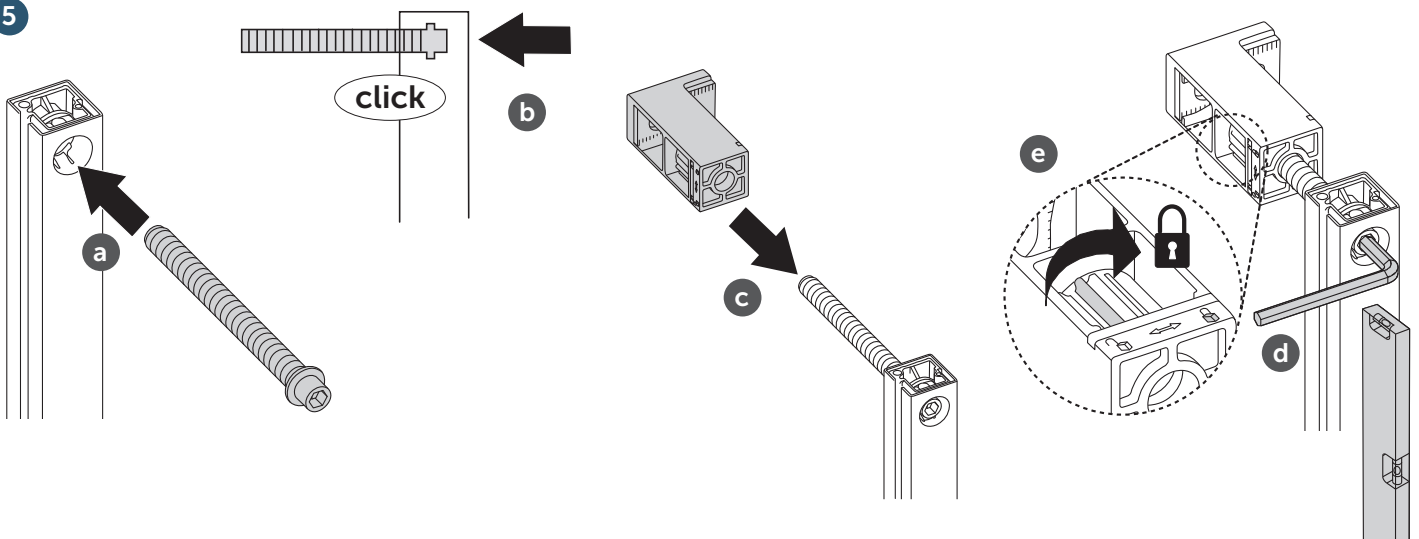

PROSYS

Basin Frame Decktaps

Installation - Installazione - Installation - Montage - Instalación - Montering - Монтаж
 Montáž - Paigaldamine - Εγκατάσταση - Beszerelés - Montavimas - Montāža - Instalare
 Инсталација - Montaž - Установка - Montaža - Montáž - Montaj - Інсталяція

Ref	Min height	Max height
A	665-X	1070
B	605-X	1010
C	537,5-X	935
D	= C-50	885

5

a

Ø 10mm

b

a

Ø 10mm

Ideal Standard International NV
 Corporate Village – Gent Building
 Da Vincilaan 2
 B1935 – Zaventem
 Belgium