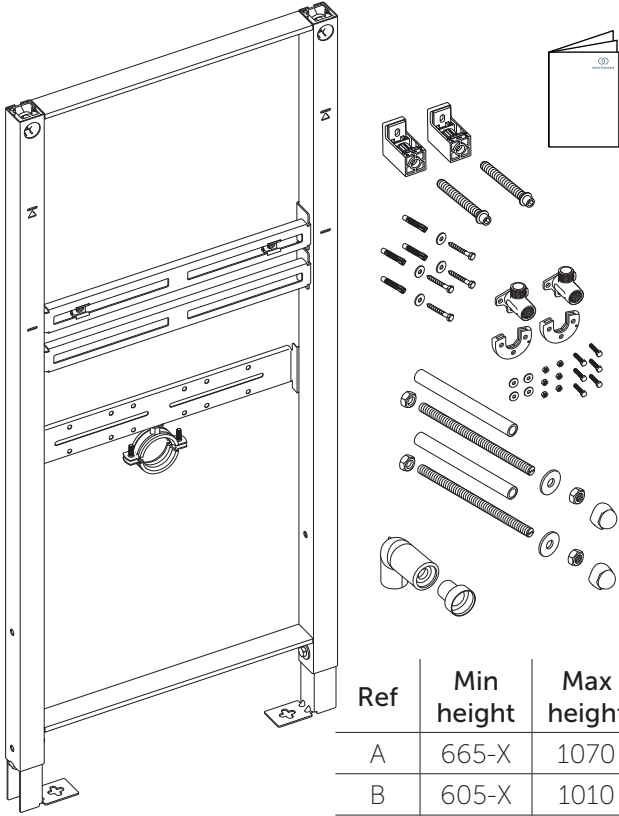

PROSYS

Basin Frame Decktaps

Installation - Installazione - Installation - Montage - Instalación - Montering - Монтаж
 Montáž - Paigaldamine - Εγκατάσταση - Beszerelés - Montavimas - Montāža - Instalare
 Инсталација - Montaž - Установка - Montaža - Montáž - Montaj - Інсталяція

Ref	Min height	Max height
A	665-X	1070
B	605-X	1010
C	537,5-X	935
D	= C-50	885

5

a

Ø 10mm

b

a

Ø 10mm

Ideal Standard International NV
 Corporate Village – Gent Building
 Da Vincilaan 2
 B1935 – Zaventem
 Belgium