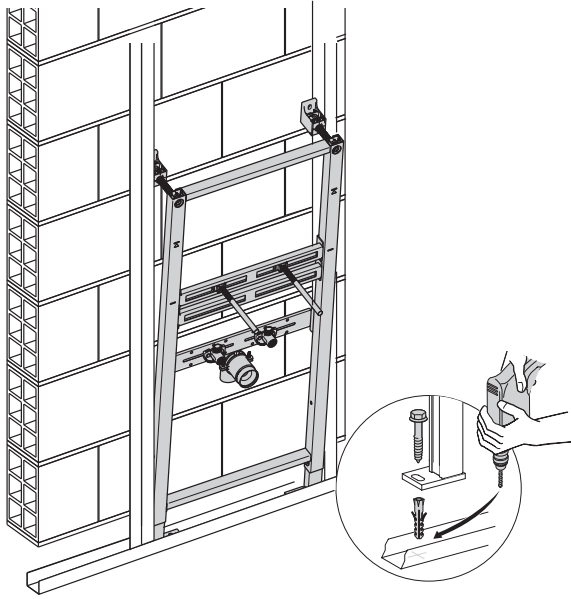

PROSYS

Basin Frame Decktaps

Installation - Installazione - Installation - Montage - Instalación - Montering - Монтаж
 Montáž - Paigaldamine - Εγκατάσταση - Beszerelés - Montavimas - Montāža - Instalare
 Инсталација - Montaž - Установка - Montaža - Montáž - Montaj - Інсталяція

Ref	Min height	Max height
A	665-X	1070
B	605-X	1010
C	537,5-X	935
D	= C-50	885

5

a

Ø 10mm

b

a

Ø 10mm

Ideal Standard International NV
 Corporate Village – Gent Building
 Da Vincilaan 2
 B1935 – Zaventem
 Belgium