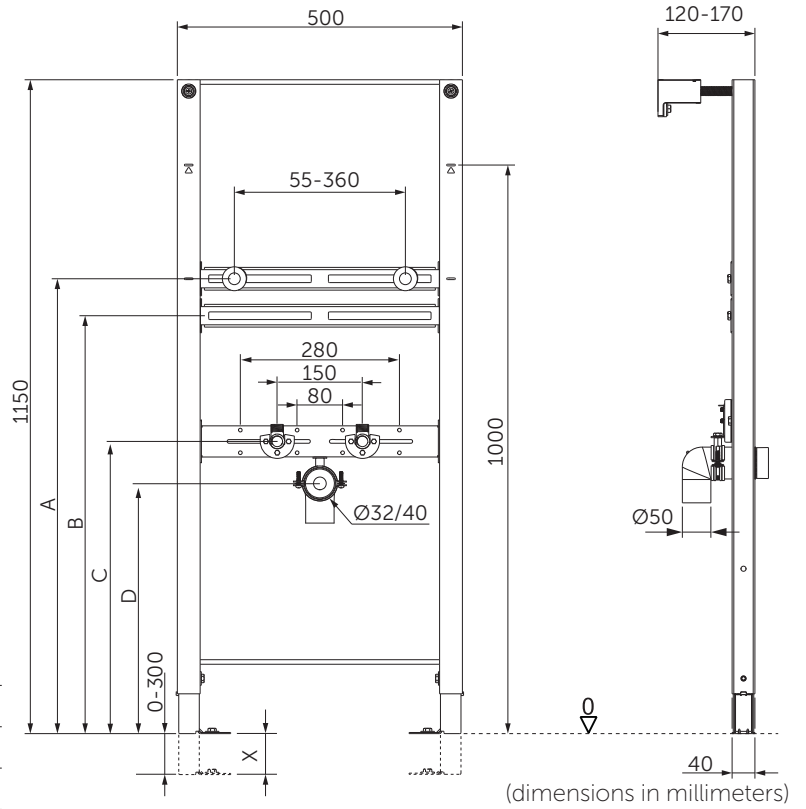

PROSYS

Basin Frame Decktaps

Installation - Installazione - Installation - Montage - Instalación - Montering - Монтаж
 Montáž - Paigaldamine - Εγκατάσταση - Beszerelés - Montavimas - Montāža - Instalare
 Инсталација - Montaž - Установка - Montaža - Montáž - Montaj - Інсталяція

Ref	Min height	Max height
A	665-X	1070
B	605-X	1010
C	537,5-X	935
D	= C-50	885

5

a

Ø 10mm

b

a

Ø 10mm

Ideal Standard International NV
 Corporate Village – Gent Building
 Da Vincilaan 2
 B1935 – Zaventem
 Belgium