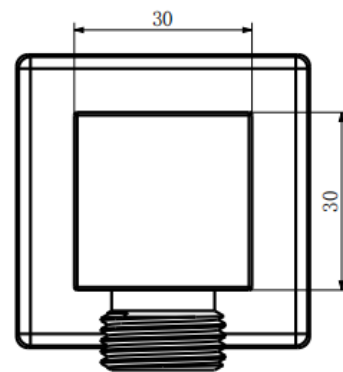

SHO0910E- Square Shower Outlet Elbow**BAR CODE:5055681401733****COLOUR: CHROME****WEIGHT:****NET 0.21 kg****GROSS 0.24 kg****BOX SIZE 130X70X55**