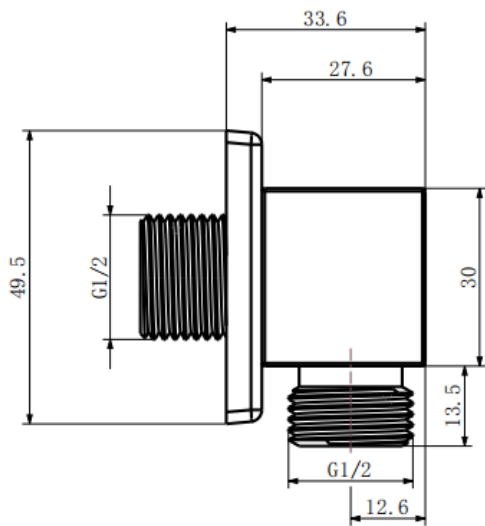

SHO0910E- Square Shower Outlet Elbow**BAR CODE:5055681401733****COLOUR: CHROME****WEIGHT:****NET 0.21 kg****GROSS 0.24 kg****BOX SIZE 130X70X55**