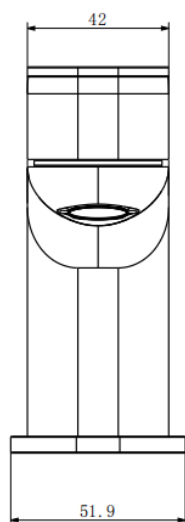

**TAP271VIJ-Visage Mini Mono Basin Mixer****BAR CODE:** 5055681449858**COLOUR:** CHROME**WEIGHT:****NET** 0.7 kg (tap only)**GROSS** 1.28 kg**STANDARDS:** BS EN 200**NOTES:****SUITABLE FOR PRESSURES BETWEEN 0.5-10BAR****Flow Rate:**

0 . 2 bar	0 . 5 bar	1 bar	2 bar	3 bar
4.5 L	5.8 L	8.5L	12 L	14.5L

**BOX SIZE 220X146X90**