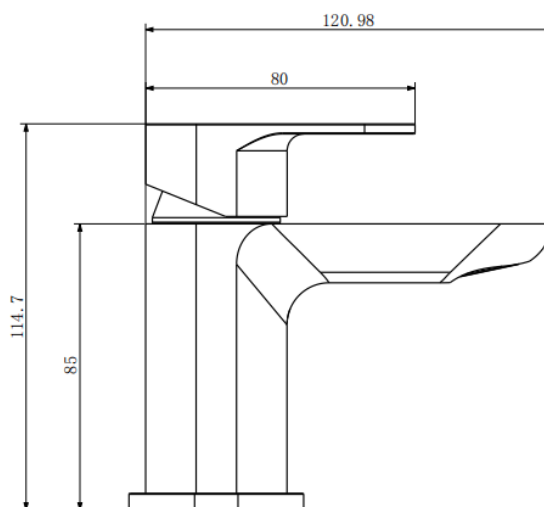

**TAP271VIJ-Visage Mini Mono Basin Mixer****BAR CODE:** 5055681449858**COLOUR:** CHROME**WEIGHT:****NET** 0.7 kg (tap only)**GROSS** 1.28 kg**STANDARDS:** BS EN 200**NOTES:****SUITABLE FOR PRESSURES BETWEEN 0.5-10BAR****Flow Rate:**

0 . 2 bar	0 . 5 bar	1 bar	2 bar	3 bar
4.5 L	5.8 L	8.5L	12 L	14.5L

**BOX SIZE 220X146X90**