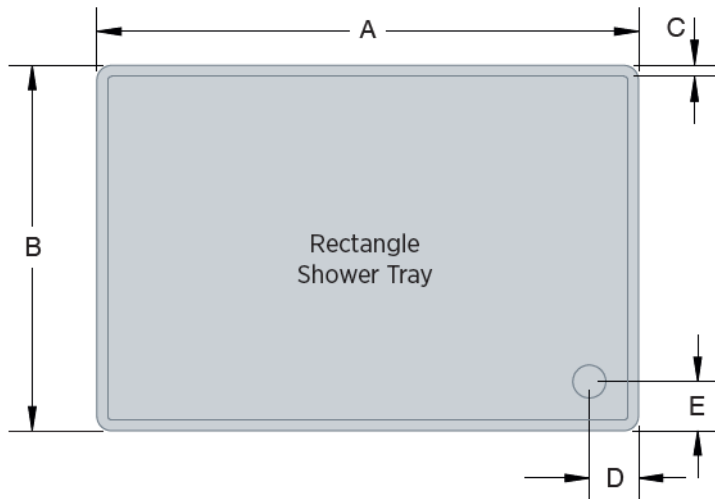

K-Vit

Low Profile Shower Trays - Rectangle

- Manufactured in the UK
- 25 Year Guarantee
- Waste sold separately
- Easy Installation
- Contemporary Design

Technical drawing

Low Profile Shower Trays - Rectangle

Size (mm)	A	B	C	D	E
900 x 700	900	700	52	135	135
900 x 760	900	760	52	135	135
900 x 800	900	800	52	135	135
1000 x 700	1000	700	52	135	135
1000 x 760	1000	760	52	135	135
1000 x 800	1000	800	52	135	135
1000 x 900	1000	900	52	135	135
1100 x 760	1100	760	52	135	135
1100 x 800	1100	800	52	135	135
1100 x 900	1100	900	52	135	135
1200 x 700	1200	700	52	135	135
1200 x 760	1200	760	52	135	135
1200 x 800	1200	800	52	135	135
1200 x 900	1200	900	52	135	135
1300 x 800	1300	800	52	135	135
1400 x 700	1400	700	52	135	135
1400 x 800	1400	800	52	135	135
1400 x 900	1400	900	52	135	135
1500 x 700	1500	700	52	135	135
1500 x 760	1500	760	52	135	135
1500 x 800	1500	800	52	135	135
1500 x 900	1500	900	52	135	135
1600 x 700	1600	700	52	135	135
1600 x 760	1600	760	52	135	135
1600 x 800	1600	800	52	135	135
1600 x 900	1600	900	52	135	135
1700 x 700	1700	700	52	135	135
1700 x 760	1700	760	52	135	135
1700 x 800	1700	800	52	135	135
1700 x 900	1700	900	52	135	135
1800 x 800	1800	800	52	135	135