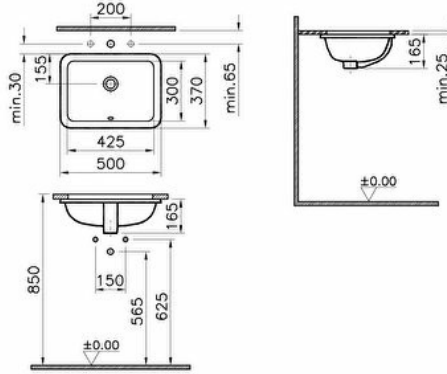

Name	S20 U.counter Basin 43cm-White
Collection	S20
Colour	White
Designer	Noa
Tap Hole Options	No tap hole
Brand	VitrA
Depth (mm)	370
Finish	Hygiene
Overflow Hole	With Overflow
Height (mm)	165
Width (mm)	500

Product code: 5474B003H0618

Description

VitrA haber vermeksizin, ürünler ve teknik detaylarında değişiklik yapma hakkını saklı tutar.

Tüm çizimler standart toleranslar dahilindedir. Montaj uygulamalarında kesin ölçü ihtiyacı olursa ürün üzerinden alınan birebir ölçüler kullanılmalıdır.