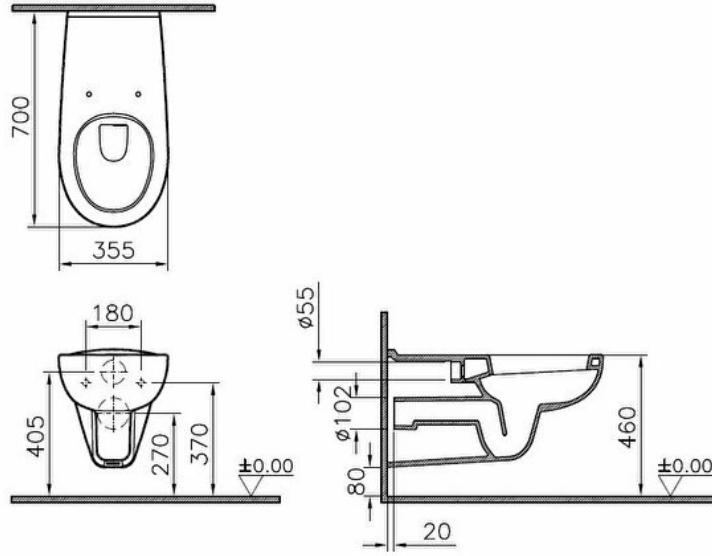

Name Conforma S.Needs WH WC Pan-White

Collection Conforma

Colour White

Designer VitrA Design Team

Brand VitrA

Depth (mm) 700

Finish Hygiene

Height (mm) 335

Width (mm) 355

Bidet pipe access Without bidet pipe

Product code: 5813B003H0075

Description

VitrA haber vermeksizin, ürünler ve teknik detaylarında değişiklik yapma hakkını saklı tutar.

Tüm çizimler standart toleranslar dahilindedir. Montaj uygulamalarında kesin ölçü ihtiyacı olursa ürün üzerinden alınan birebir ölçüler kullanılmalıdır.