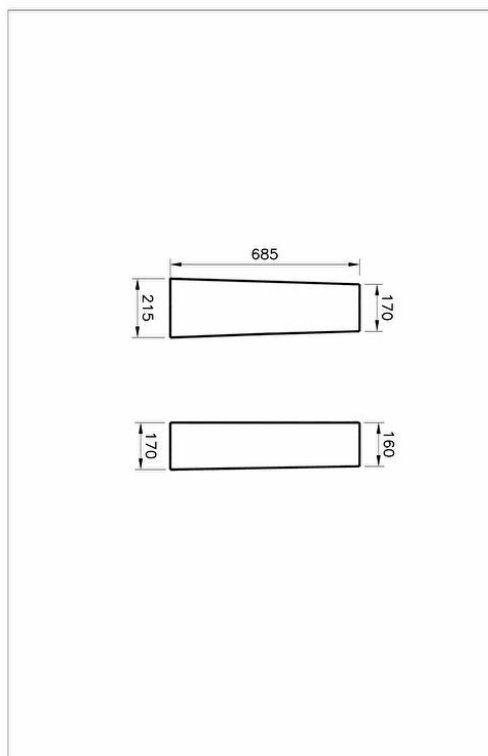

**S20 Column Pedestal**

Product Code: 5529L003-0156

**Collection:** S20**Technical specifications**

<b>Colour</b>	White
<b>Height</b>	685
<b>Width</b>	170
<b>Depth</b>	160
<b>Designer</b>	Noa
<b>Finish</b>	Hygiene
<b>Material</b>	Hygiene

### 2A technical drawing

### Technical specifications

**Colour:** White **Height:** 685 **Width:** 170 **Depth:** 160 **Designer:** Noa **Finish:** Hygiene **Material:** Hygiene **Certificate:** NF **Body Material:** VC- Vitreous China **Guarantee:** 10